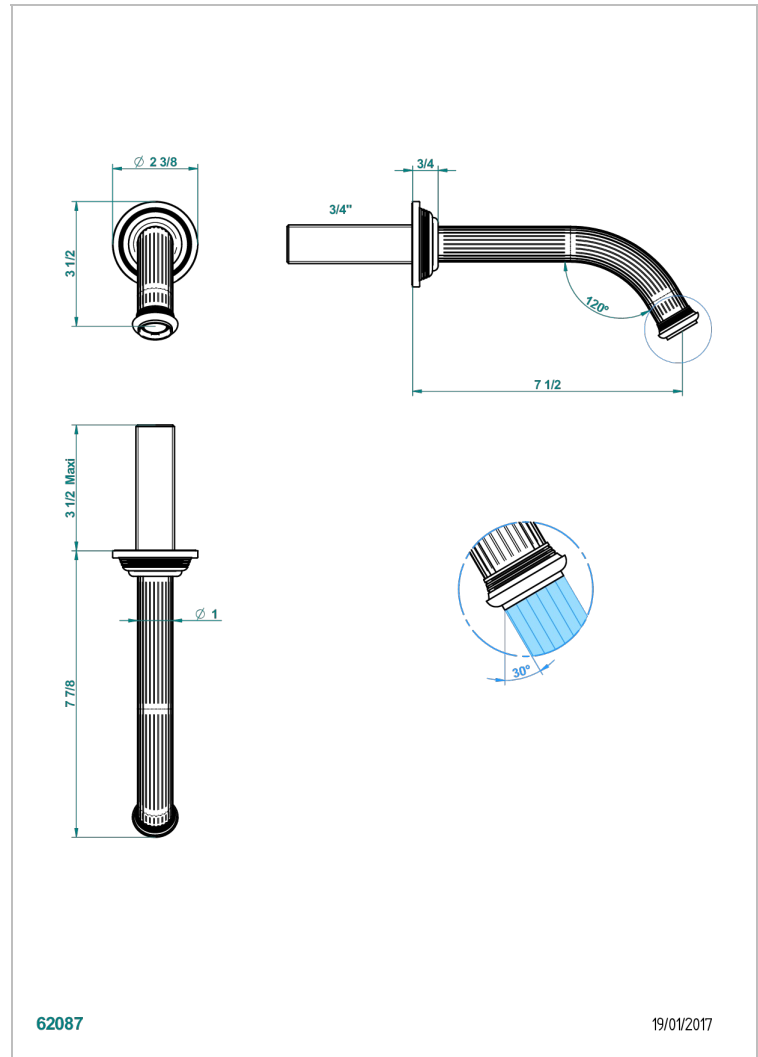

GRAND CENTRAL WHITE ONYX

U9R-42GB

Wall mounted bath spout, without T junction

THG[®]
PARIS

CARACTERÍSTICAS

- Grand central White Onyx
- Wall mounted bath spout, without T junction

ACABADOS DISPONIBLES

Bronce claro - D01
Cerámica negra mate - D30
Cobre viejo mate - H07
Cromo - A02
Cromo mate - C02
Dorado - F01

Dorado mate - F07
Dorado pálido - F30
Dorado pálido mate (sin barniz) - F31
Natural smoked Brass - A13
Níquel - B01
Níquel mate - C01

Níquel viejo - H28
Pvd blush - H62
Pvd blush mate - H60
Pvd color latón - H49
Pvd color latón mate - H50
Pvd color níquel - H55