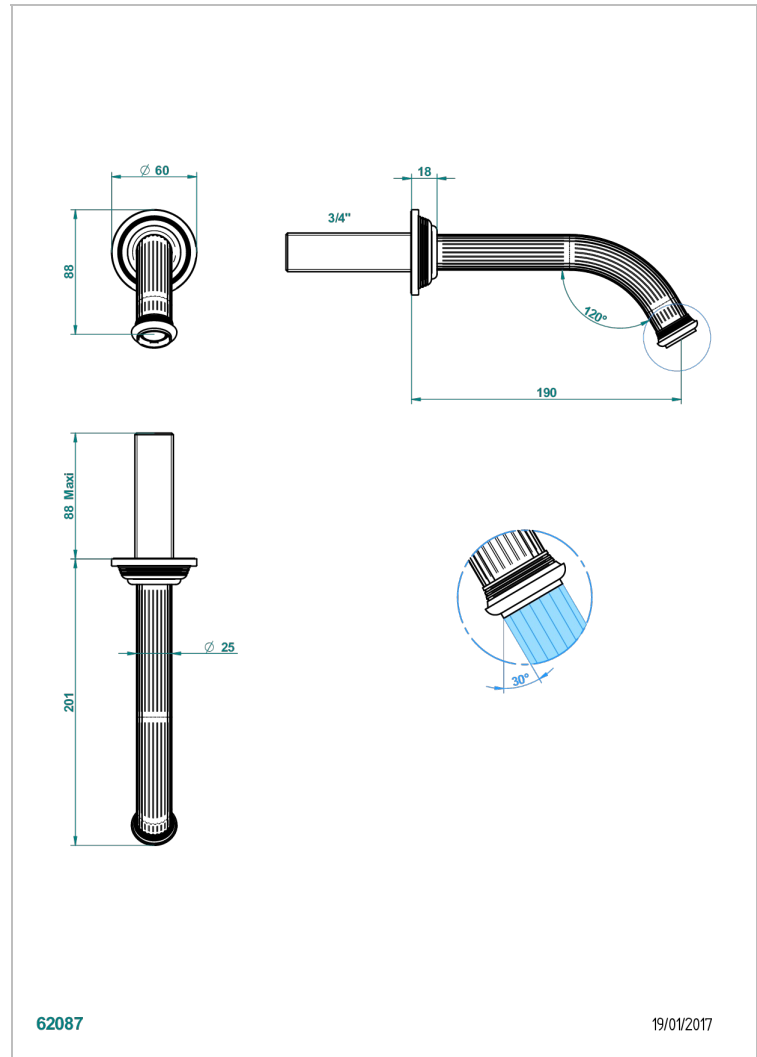

GRAND CENTRAL ONYX BLANC

U9R-42GB

Bec de bain mural sans té - bec goliath

THG[®]
PARIS

62087

19/01/2017

CARACTÉRISTIQUES

- Grand Central Onyx blanc
- Bec de bain mural sans té - bec goliath

FINITIONS DISPONIBLES

Bronze clair - D01
Chromé - A02
Chromé mat - C02
Doré brillant - F01
Doré mat - F07
Laiton fumé naturel - A13

Nickel brillant - B01
Nickel mat - C01
Noir mat céramique - D30
Or pâle - F30
Or pâle mat - F31
Pvd blush - H62