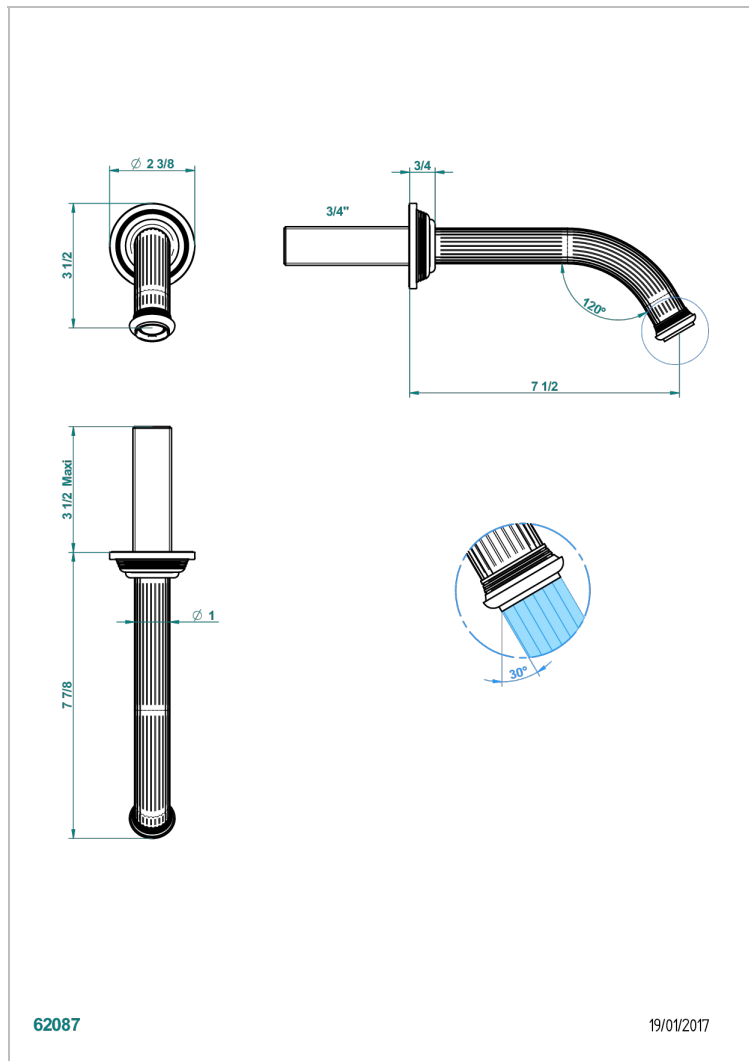

GRAND CENTRAL С РУЧКАМИ-КРЕСТИКАМИ С БЕЛЫМ ОНИКСОМ

THG[®]
PARIS

U9R-42GB

Настенный кран для ванны среднего размера без Т-образного фиксатора

ХАРАКТЕРИСТИКИ

- Grand central с ручками-крестиками с белым ониксом
- Настенный кран для ванны среднего размера без Т-образного фиксатора