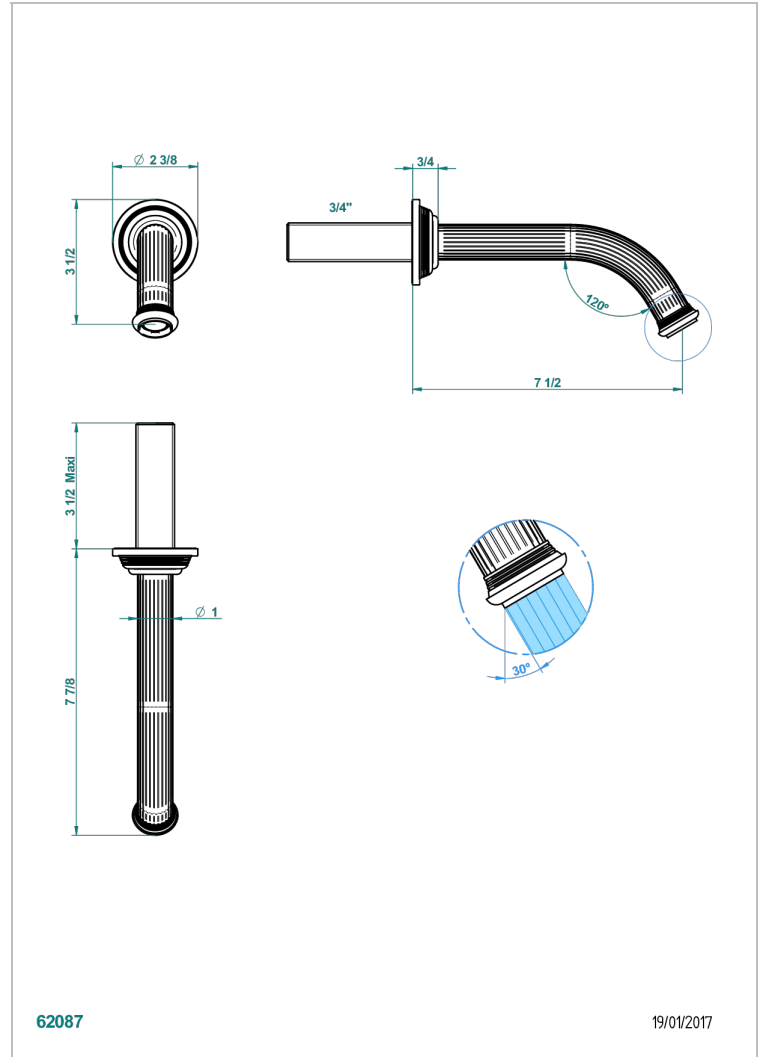

GRAND CENTRAL ONYX BLANC

U9R-42GB

Bec de bain mural sans té - bec goliath

THG[®]
PARIS

62087

19/01/2017

CARACTÉRISTIQUES

- Grand Central Onyx blanc
- Bec de bain mural sans té - bec goliath

FINITIONS DISPONIBLES

Bronze clair - D01
Chromé - A02
Chromé mat - C02
Doré brillant - F01
Doré mat - F07
Laiton fumé naturel - A13

Nickel brillant - B01
Nickel mat - C01
Noir mat céramique - D30
Or pâle - F30
Or pâle mat - F31
Pvd blush - H62