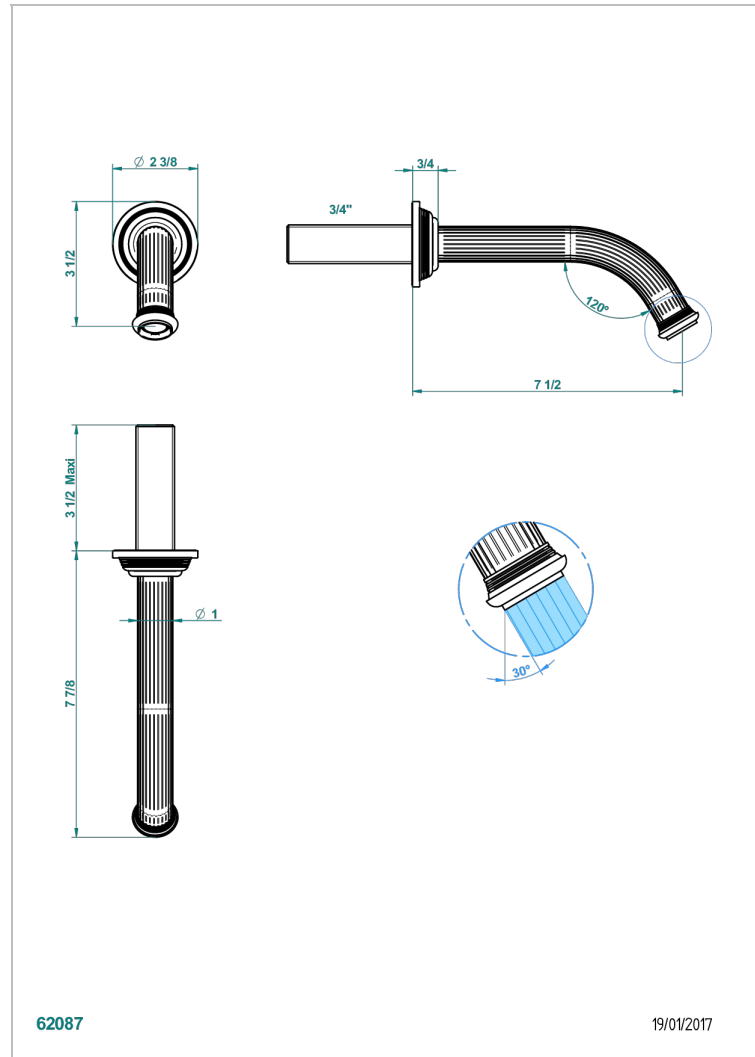

GRAND CENTRAL WHITE ONYX

U9R-42GB

Wall mounted bath spout, without T junction

THG[®]
PARIS

CARACTERÍSTICAS

- Grand central White Onyx
- Wall mounted bath spout, without T junction

ACABADOS DISPONIBLES

Bronce claro - D01
Cerámica negra mate - D30
Cobre viejo mate - H07
Cromo - A02
Cromo mate - C02
Dorado - F01

Dorado mate - F07
Dorado pálido - F30
Dorado pálido mate (sin barniz) - F31
Natural smoked Brass - A13
Níquel - B01
Níquel mate - C01

Níquel viejo - H28
Pvd blush - H62
Pvd blush mate - H60
Pvd color latón - H49
Pvd color latón mate - H50
Pvd color níquel - H55