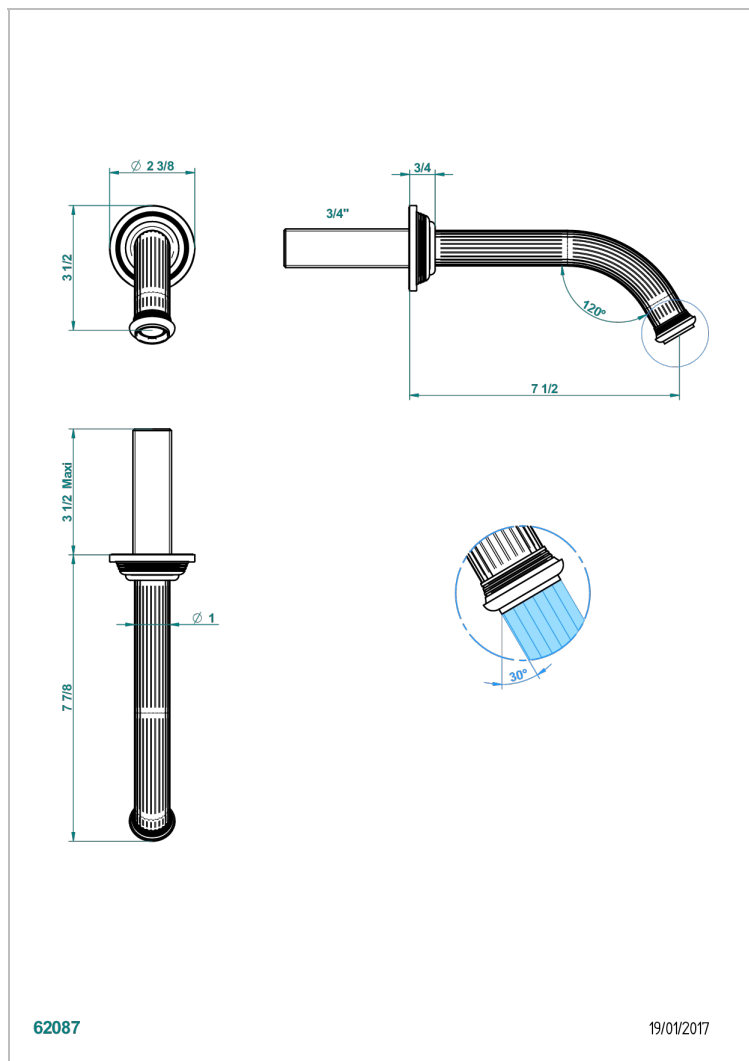

# GRAND CENTRAL WHITE ONYX

U9R-42GB

无T型管入墙式浴缸喷嘴 - 大号

THG<sup>®</sup>  
PARIS

## 特色

- Grand central White Onyx
- 无T型管入墙式浴缸喷嘴 - 大号

PVD棕铜 - F33  
PVD金色 - H52  
PVD镍 - H55  
Umber PVD - H66  
哑光复古铜 - H07  
哑光浅金 - F31

哑光金 - F07  
哑光铬 - C02  
哑光镍 - C01  
复古镍 - H28  
抛光金 (24K金) - F01  
抛光铬 - A02

抛光镍 - B01  
浅金 - F30  
漆面铜 - D01