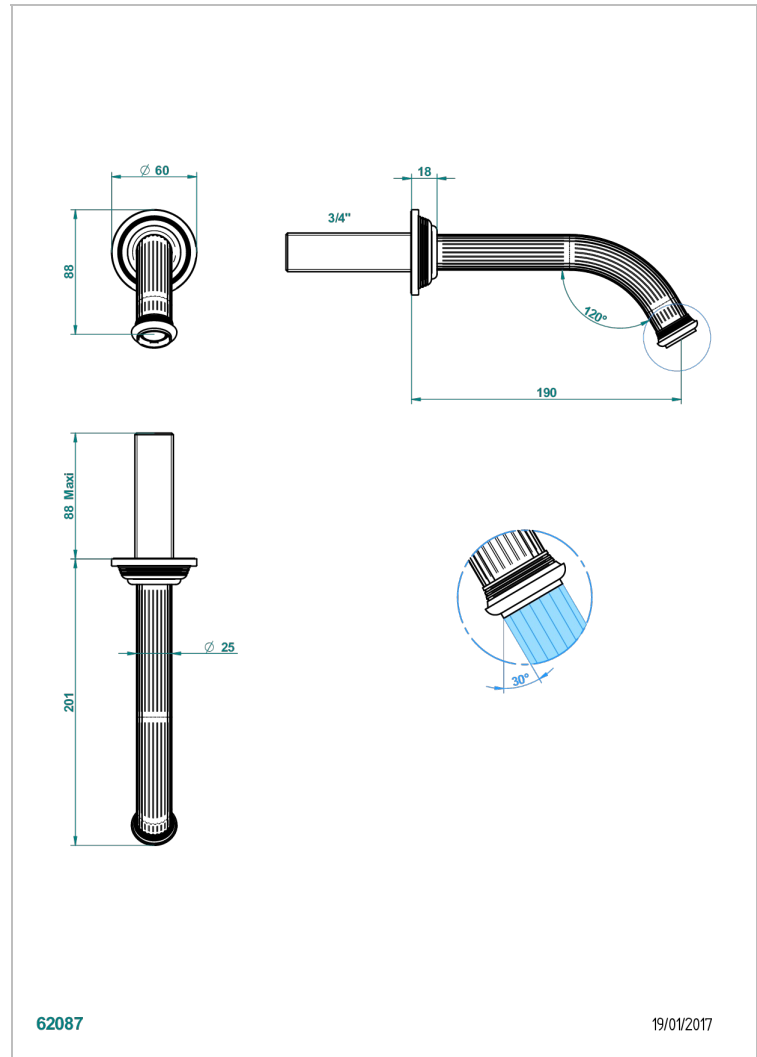

GRAND CENTRAL ONYX NOIR A MANETTES

U9N-42GB

Bec de bain mural sans té - bec goliath

THG[®]
PARIS

CARACTÉRISTIQUES

- Grand Central Onyx noir à manettes
- Bec de bain mural sans té - bec goliath

FINITIONS DISPONIBLES

Bronze clair - D01
Chromé - A02
Chromé mat - C02
Doré brillant - F01
Doré mat - F07
Laiton fumé naturel - A13

Nickel brillant - B01
Nickel mat - C01
Noir mat céramique - D30
Or pâle - F30
Or pâle mat - F31
Pvd blush - H62