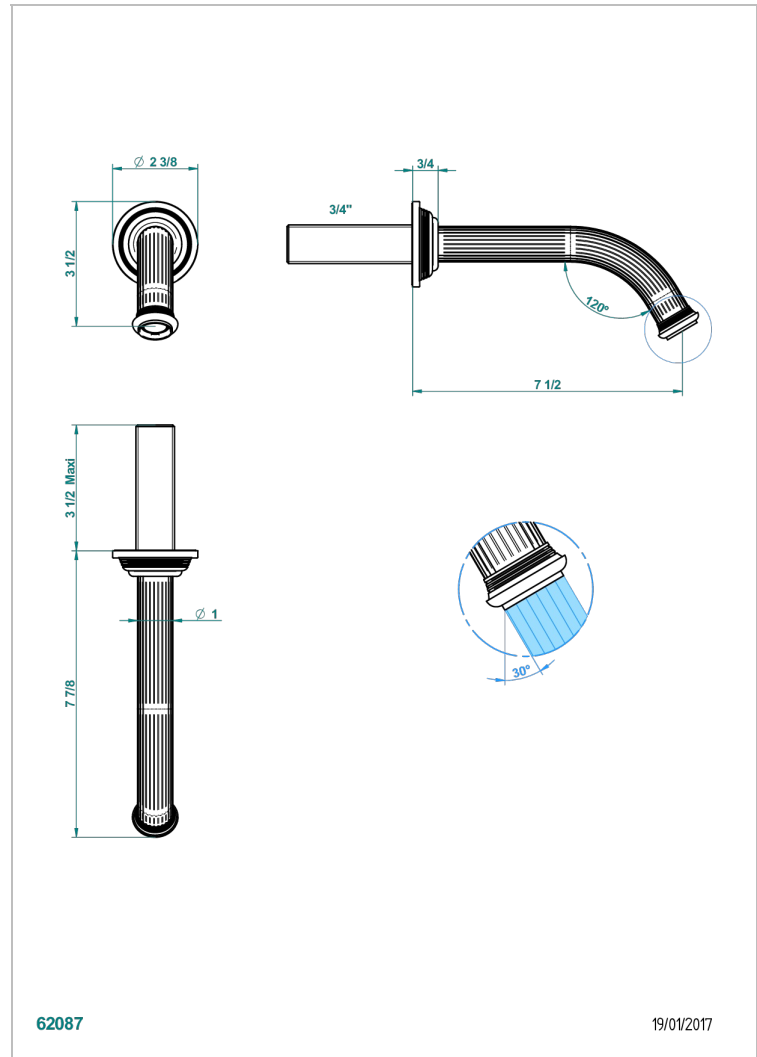

GRAND CENTRAL ONYX NOIR A MANETTES

U9N-42GB

Bec de bain mural sans té - bec goliath

THG[®]
PARIS

CARACTÉRISTIQUES

- Grand Central Onyx noir à manettes
- Bec de bain mural sans té - bec goliath

FINITIONS DISPONIBLES

Bronze clair - D01
Chromé - A02
Chromé mat - C02
Doré brillant - F01
Doré mat - F07
Laiton fumé naturel - A13

Nickel brillant - B01
Nickel mat - C01
Noir mat céramique - D30
Or pâle - F30
Or pâle mat - F31
Pvd blush - H62