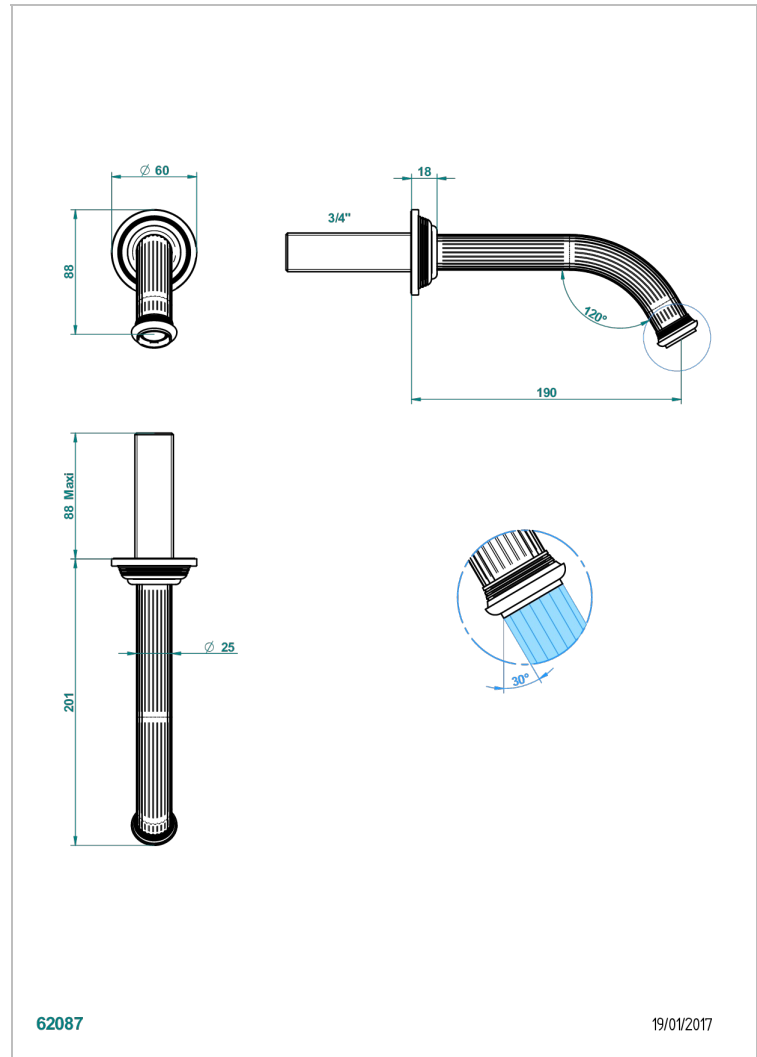

# GRAND CENTRAL ONYX NOIR A MANETTES

U9N-42GB

Bec de bain mural sans té - bec goliath

THG<sup>®</sup>  
PARIS

## CARACTÉRISTIQUES

- Grand Central Onyx noir à manettes
- Bec de bain mural sans té - bec goliath

## FINITIONS DISPONIBLES

Bronze clair - D01  
Chromé - A02  
Chromé mat - C02  
Doré brillant - F01  
Doré mat - F07  
Laiton fumé naturel - A13

Nickel brillant - B01  
Nickel mat - C01  
Noir mat céramique - D30  
Or pâle - F30  
Or pâle mat - F31  
Pvd blush - H62