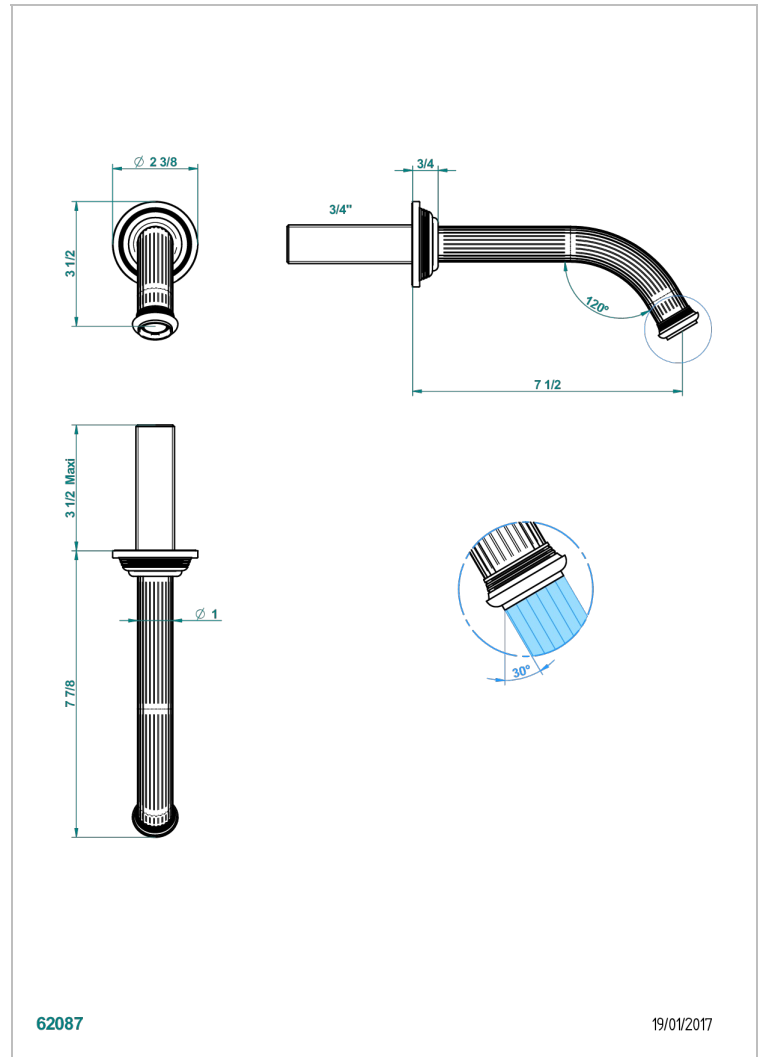

GRAND CENTRAL ONYX NOIR A MANETTES

U9N-42GB

Bec de bain mural sans té - bec goliath

THG[®]
PARIS

CARACTÉRISTIQUES

- Grand Central Onyx noir à manettes
- Bec de bain mural sans té - bec goliath

FINITIONS DISPONIBLES

Bronze clair - D01
Chromé - A02
Chromé mat - C02
Doré brillant - F01
Doré mat - F07
Laiton fumé naturel - A13

Nickel brillant - B01
Nickel mat - C01
Noir mat céramique - D30
Or pâle - F30
Or pâle mat - F31
Pvd blush - H62