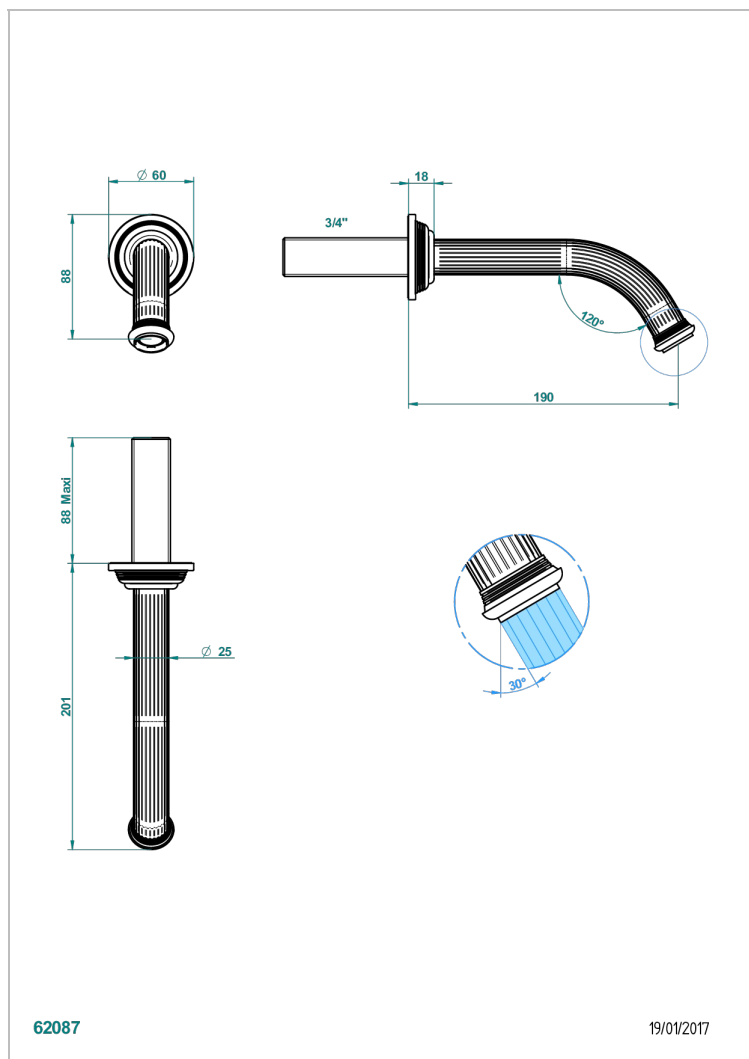

GRAND CENTRAL С РУЧКАМИ-РУКОЯТКАМИ С ЧЕРНЫМ ОНИКСОМ

THG
PARIS

U9N-42GB

Настенный кран для ванны среднего размера без Т-образного фиксатора

ХАРАКТЕРИСТИКИ

- Grand central с ручками-рукоятками с чёрным ониксом
- Настенный кран для ванны среднего размера без Т-образного фиксатора