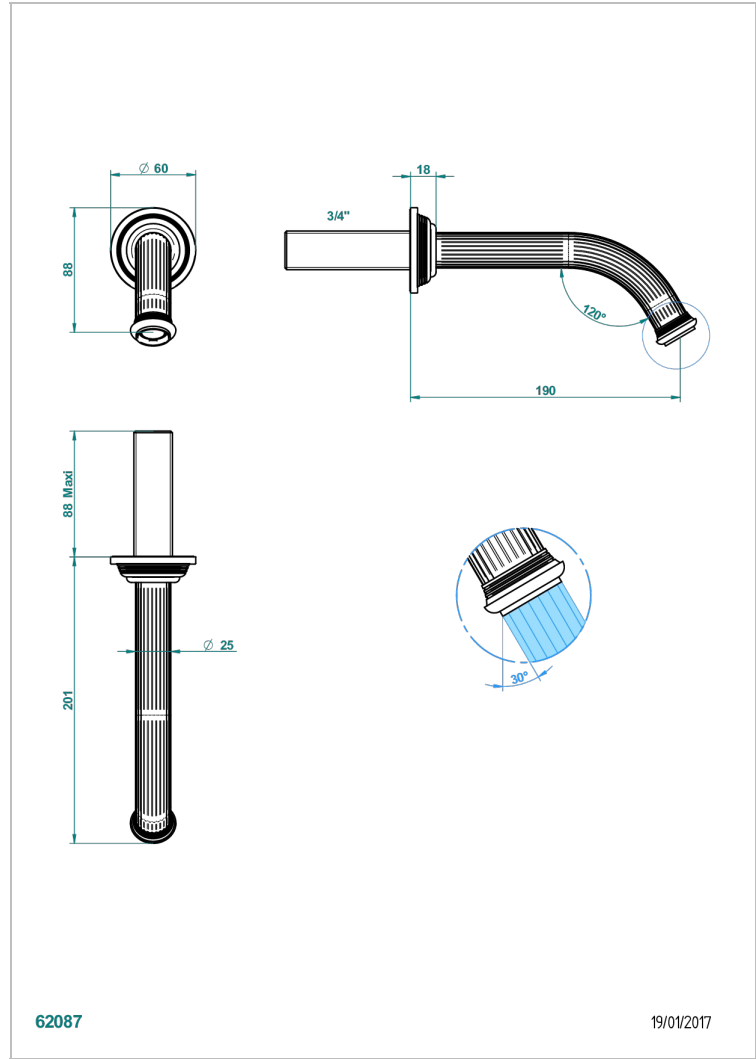

# GRAND CENTRAL ONYX NOIR A MANETTES

U9N-42GB

Bec de bain mural sans té - bec goliath

THG<sup>®</sup>  
PARIS

62087

19/01/2017

## CARACTÉRISTIQUES

- Grand Central Onyx noir à manettes
- Bec de bain mural sans té - bec goliath