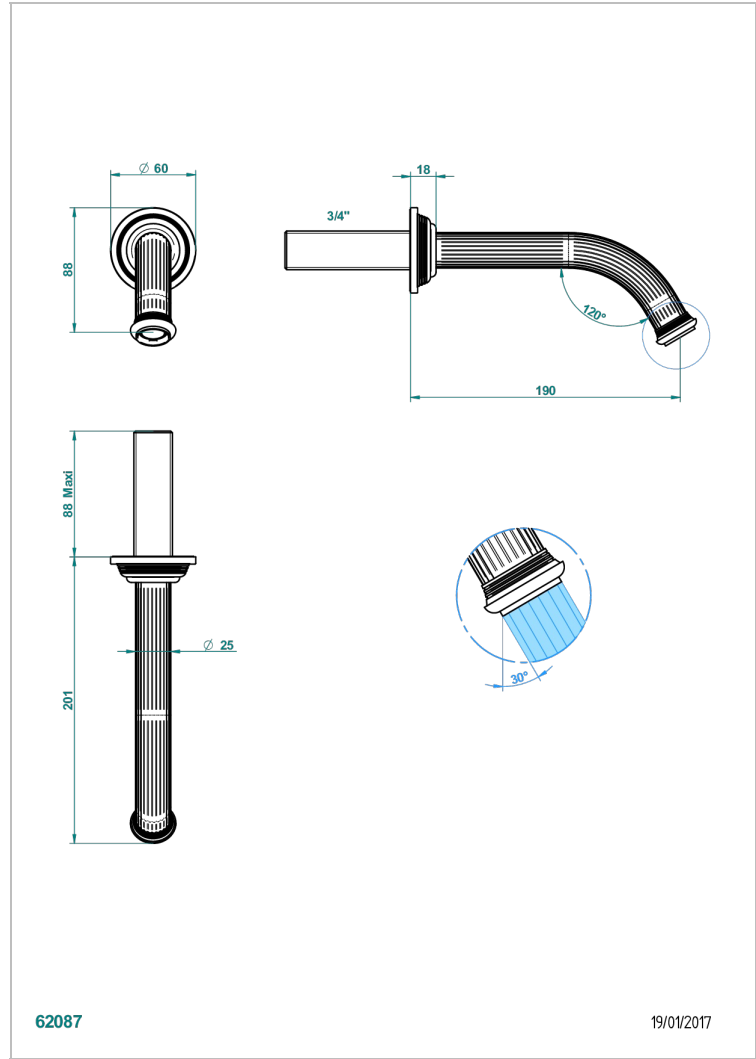

GRAND CENTRAL BLACK ONYX WITH LEVER

U9N-42GB

无T型管入墙式浴缸喷嘴 - 大号

THG[®]
PARIS

62087

19/01/2017

特色

- Grand central Black Onyx with lever
- 无T型管入墙式浴缸喷嘴 - 大号

可选饰面

Black ceram - D30
Blush PVD - H62
Graphite PVD - H64
Matt Umber PVD - H67
Matt blush PVD - H60
Matt graphite PVD - H65

Natural smoked Brass - A13
PVD哑光棕铜 - F34
PVD哑光金 - H53
PVD哑光铜 - H50
PVD哑光镍 - H56
PVD抛光铜 - H49

PVD棕铜 - F33
PVD金色 - H52
PVD镍 - H55
Umber PVD - H66
哑光复古铜 - H07
哑光浅金 - F31

哑光金 - F07
哑光铬 - C02
哑光镍 - C01
复古镍 - H28
抛光金 (24K金) - F01
抛光铬 - A02

抛光镍 - B01
浅金 - F30
漆面铜 - D01