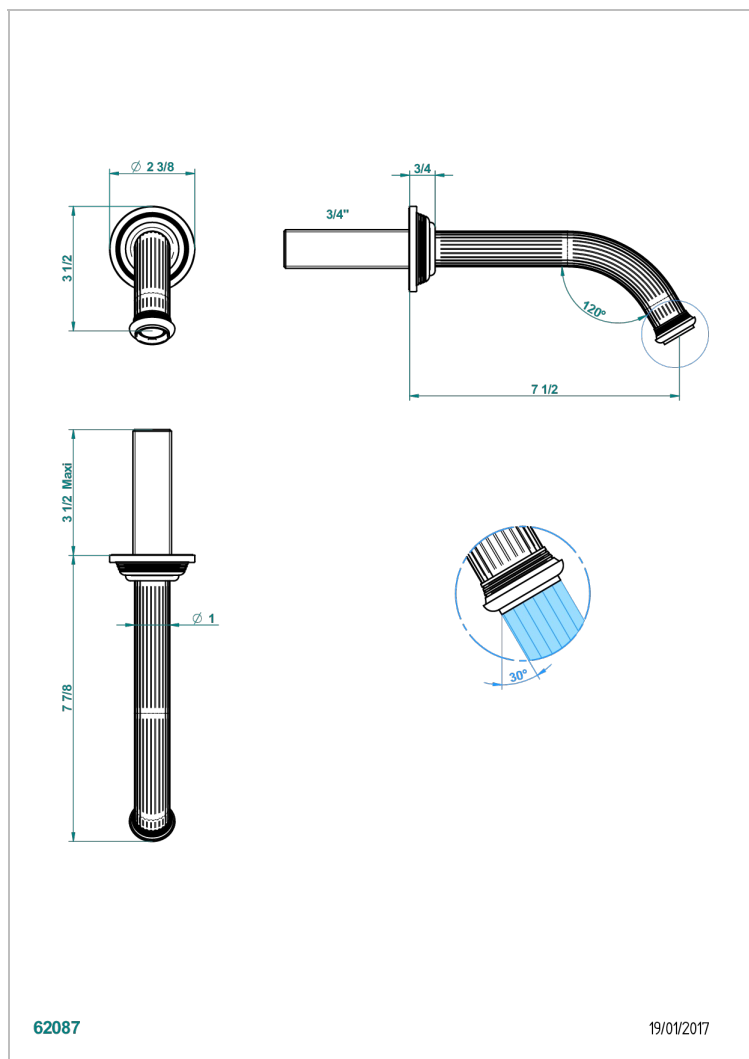

GRAND CENTRAL С РУЧКАМИ-РУКОЯТКАМИ С ЧЕРНЫМ ОНИКСОМ

THG[®]
PARIS

U9N-42GB

Настенный кран для ванны среднего размера без Т-образного фиксатора

ХАРАКТЕРИСТИКИ

- Grand central с ручками-рукоятками с чёрным ониксом
- Настенный кран для ванны среднего размера без Т-образного фиксатора