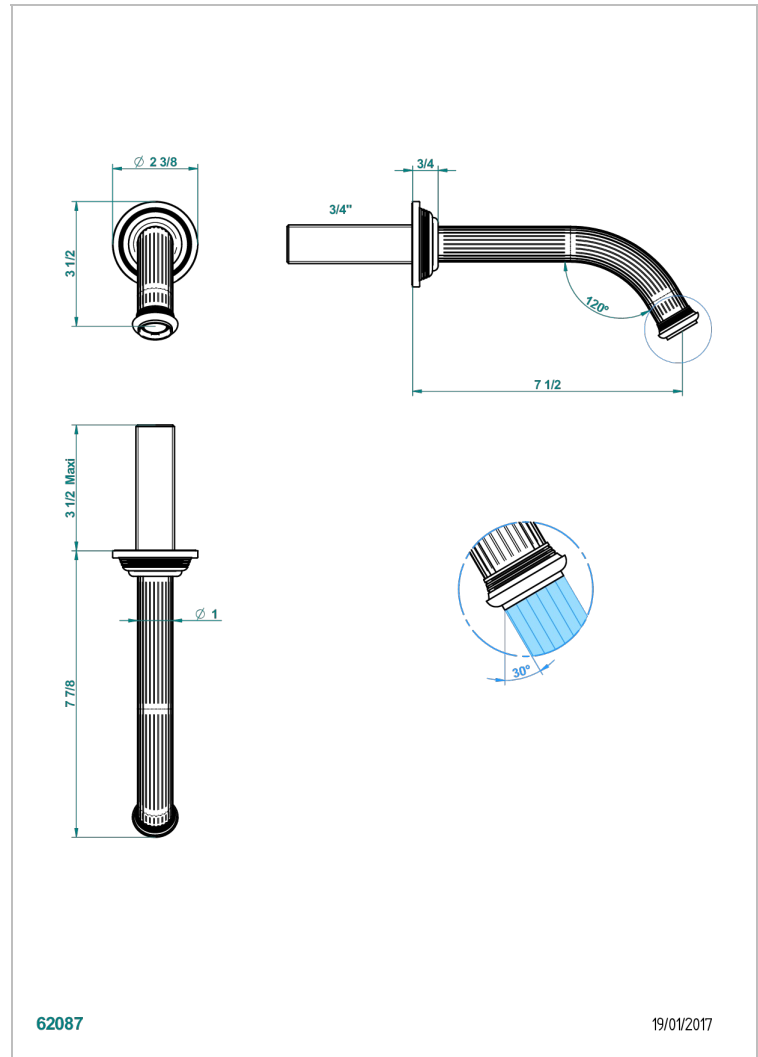

GRAND CENTRAL ONYX NOIR A MANETTES

U9N-42GB

Bec de bain mural sans té - bec goliath

THG[®]
PARIS

62087

19/01/2017

CARACTÉRISTIQUES

- Grand Central Onyx noir à manettes
- Bec de bain mural sans té - bec goliath

FINITIONS DISPONIBLES

Bronze clair - D01
Chromé - A02
Chromé mat - C02
Doré brillant - F01
Doré mat - F07
Laiton fumé naturel - A13

Nickel brillant - B01
Nickel mat - C01
Noir mat céramique - D30
Or pâle - F30
Or pâle mat - F31
Pvd blush - H62