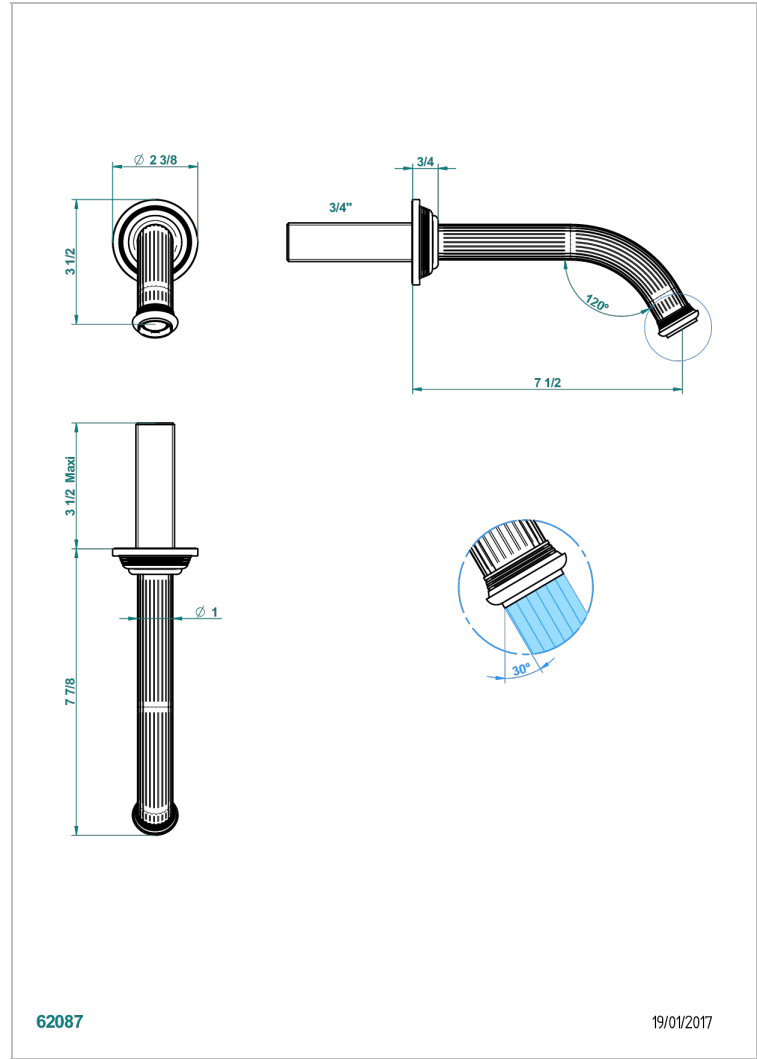

GRAND CENTRAL BLACK ONYX WITH LEVER

U9N-42GB

无T型管入墙式浴缸喷嘴 - 大号

THG[®]
PARIS

62087

19/01/2017

特色

- Grand central Black Onyx with lever
- 无T型管入墙式浴缸喷嘴 - 大号

可选饰面

Black ceram - D30
Blush PVD - H62
Graphite PVD - H64
Matt Umber PVD - H67
Matt blush PVD - H60
Matt graphite PVD - H65

Natural smoked Brass - A13
PVD哑光棕铜 - F34
PVD哑光金 - H53
PVD哑光铜 - H50
PVD哑光镍 - H56
PVD抛光铜 - H49

PVD棕铜 - F33
PVD金色 - H52
PVD镍 - H55
Umber PVD - H66
哑光复古铜 - H07
哑光浅金 - F31

哑光金 - F07
哑光铬 - C02
哑光镍 - C01
复古镍 - H28
抛光金 (24K金) - F01
抛光铬 - A02

抛光镍 - B01
浅金 - F30
漆面铜 - D01