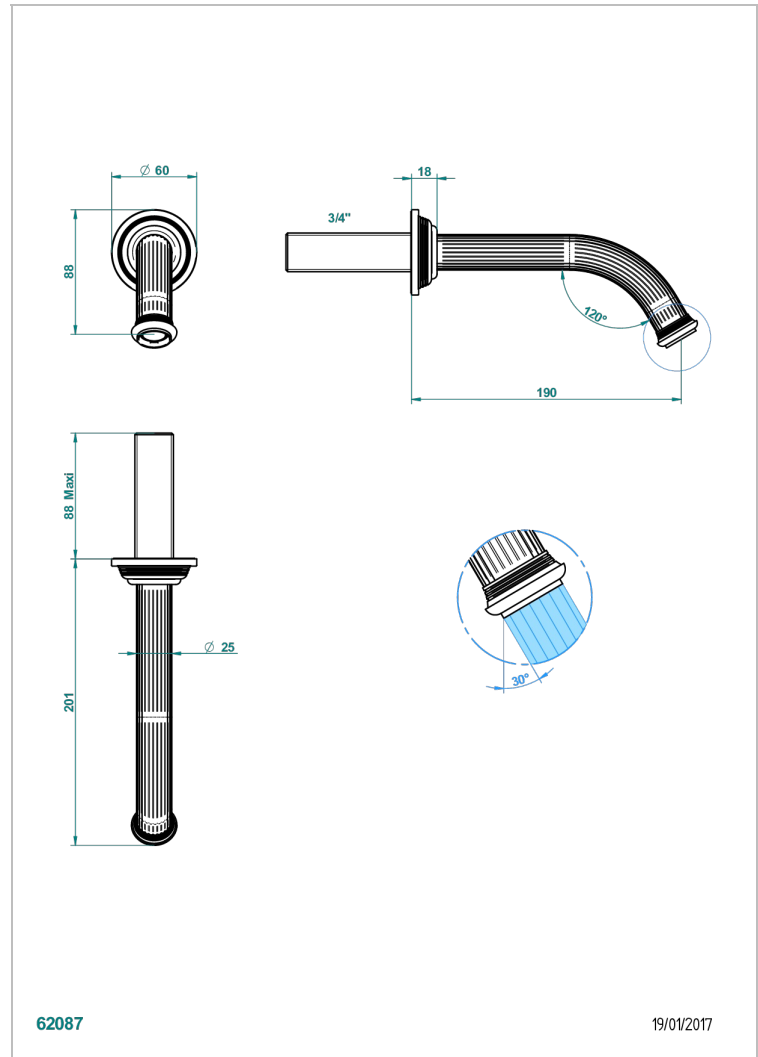

# GRAND CENTRAL ONYX NOIR

U9M-42GB

Bec de bain mural sans té - bec goliath

THG<sup>®</sup>  
PARIS

62087

19/01/2017

## CARACTÉRISTIQUES

- Grand Central Onyx noir
- Bec de bain mural sans té - bec goliath