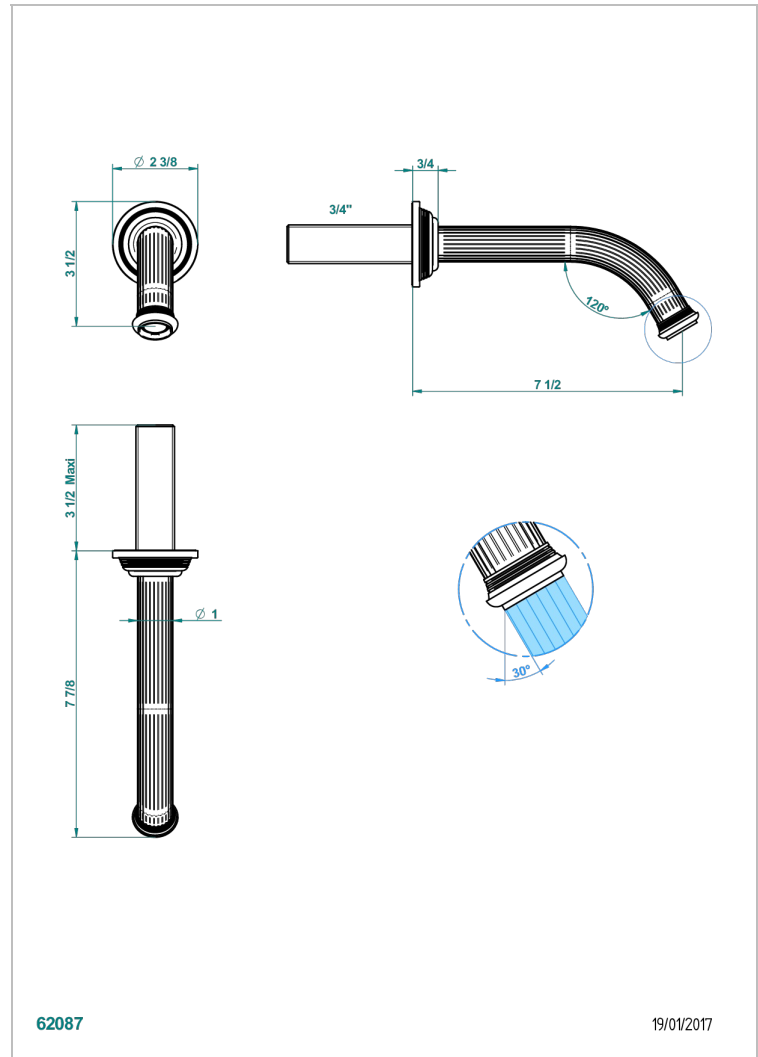

# GRAND CENTRAL ONYX NOIR

U9M-42GB

Bec de bain mural sans té - bec goliath

THG<sup>®</sup>  
PARIS

62087

19/01/2017

## CARACTÉRISTIQUES

- Grand Central Onyx noir
- Bec de bain mural sans té - bec goliath

## FINITIONS DISPONIBLES

Bronze clair - D01  
Chromé - A02  
Chromé mat - C02  
Doré brillant - F01  
Doré mat - F07  
Laiton fumé naturel - A13

Nickel brillant - B01  
Nickel mat - C01  
Noir mat céramique - D30  
Or pâle - F30  
Or pâle mat - F31  
Pvd blush - H62