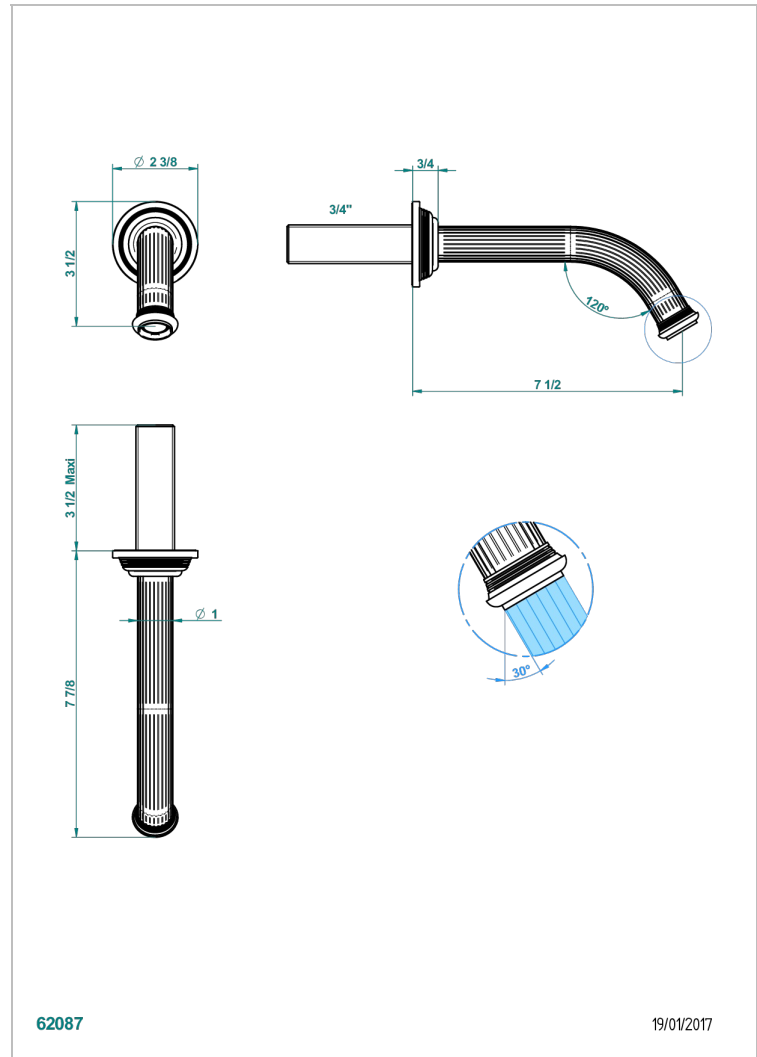

GRAND CENTRAL BLACK ONYX

U9M-42GB

Wall mounted bath spout, without T junction

THG[®]
PARIS

62087

19/01/2017

CARACTERÍSTICAS

- Grand central Black Onyx
- Wall mounted bath spout, without T junction

ACABADOS DISPONIBLES

Bronce claro - D01
Cerámica negra mate - D30
Cobre viejo mate - H07
Cromo - A02
Cromo mate - C02
Dorado - F01

Dorado mate - F07
Dorado pálido - F30
Dorado pálido mate (sin barniz) - F31
Natural smoked Brass - A13
Níquel - B01
Níquel mate - C01

Níquel viejo - H28
Pvd blush - H62
Pvd blush mate - H60
Pvd color latón - H49
Pvd color latón mate - H50
Pvd color níquel - H55

Pvd color níquel mate - H56
Pvd color oro - H52
Pvd color oro mate - H53
Pvd grafito - H64
Pvd grafito mate - H65
Pvd marrón bronce - F33