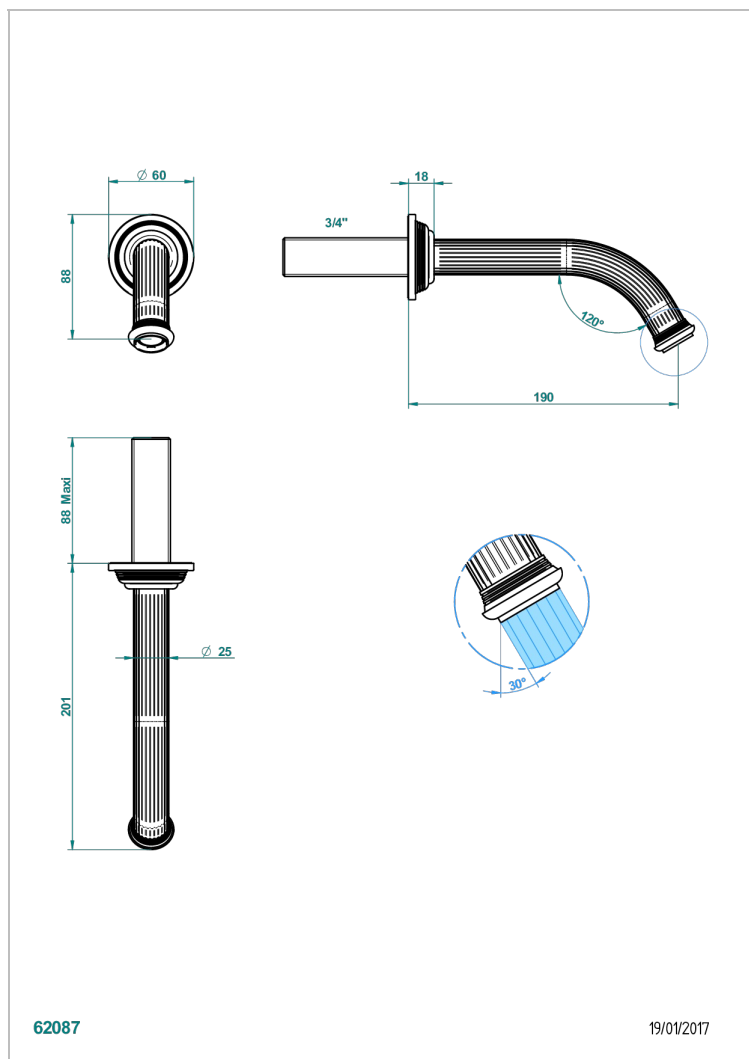

GRAND CENTRAL С РУЧКАМИ-КРЕСТИКАМИ С ЧЕРНЫМ ОНИКСОМ

THG
PARIS

U9M-42GB

Настенный кран для ванны среднего размера без Т-образного фиксатора

ХАРАКТЕРИСТИКИ

- Grand central с ручками-крестиками с чёрным ониксом
- Настенный кран для ванны среднего размера без Т-образного фиксатора