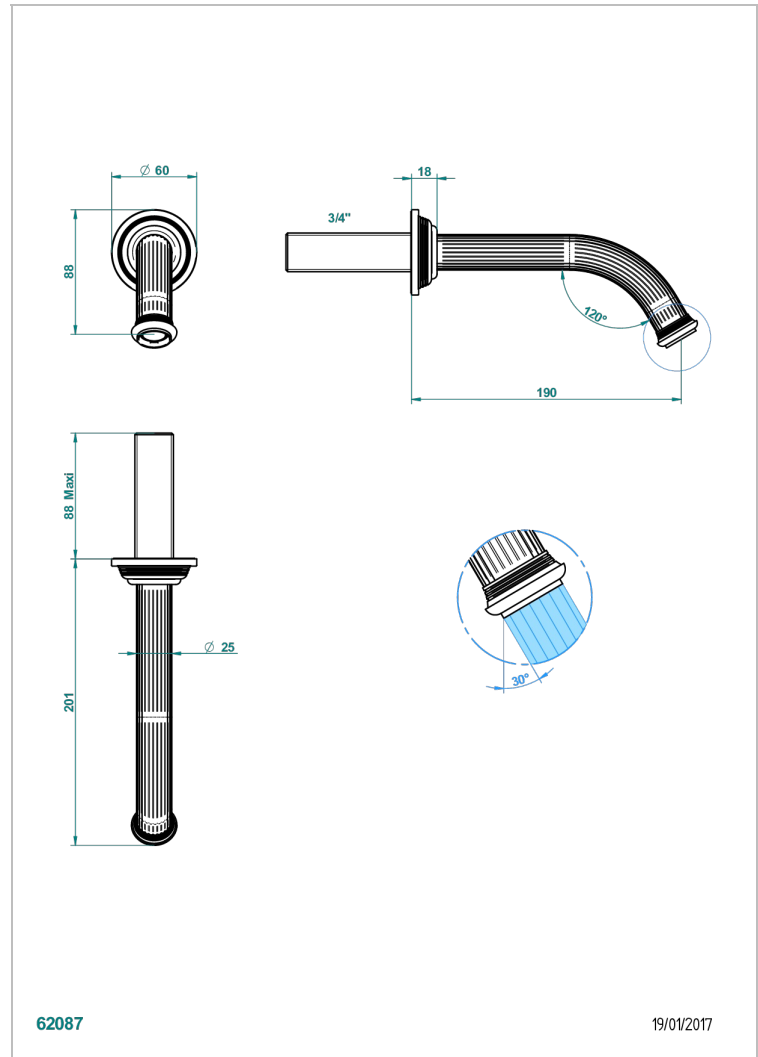

GRAND CENTRAL ONYX NOIR

U9M-42GB

Bec de bain mural sans té - bec goliath

THG[®]
PARIS

CARACTÉRISTIQUES

- Grand Central Onyx noir
- Bec de bain mural sans té - bec goliath

FINITIONS DISPONIBLES

Bronze clair - D01
Chromé - A02
Chromé mat - C02
Doré brillant - F01
Doré mat - F07
Laiton fumé naturel - A13

Nickel brillant - B01
Nickel mat - C01
Noir mat céramique - D30
Or pâle - F30
Or pâle mat - F31
Pvd blush - H62

Pvd blush mat - H60
Pvd couleur bronze brown - F33
Pvd couleur bronze brown - mat - F34
Pvd couleur doré - H52
Pvd couleur doré mat - H53
Pvd couleur laiton - H49

Pvd couleur laiton mat - H50
Pvd couleur nickel - H55
Pvd couleur nickel mat - H56
Pvd graphite - H64
Pvd graphite mat - H65
Pvd umber - H66

Pvd umber mat - H67
Vieux cuivre rouge mat - H07
Vieux nickel - H28