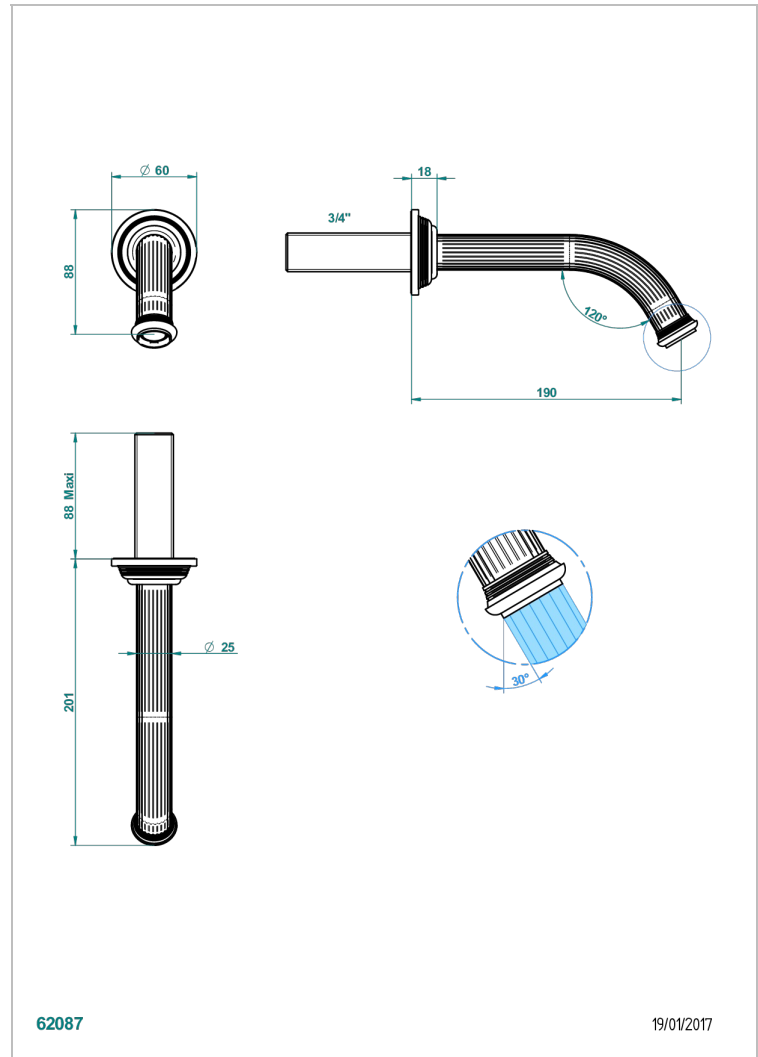

GRAND CENTRAL BLACK ONYX

U9M-42GB

Wall mounted bath spout, without T junction

THG[®]
PARIS

CARACTERÍSTICAS

- Grand central Black Onyx
- Wall mounted bath spout, without T junction

ACABADOS DISPONIBLES

Bronce claro - D01
Cerámica negra mate - D30
Cobre viejo mate - H07
Cromo - A02
Cromo mate - C02
Dorado - F01

Dorado mate - F07
Dorado pálido - F30
Dorado pálido mate (sin barniz) - F31
Natural smoked Brass - A13
Níquel - B01
Níquel mate - C01

Níquel viejo - H28
Pvd blush - H62
Pvd blush mate - H60
Pvd color latón - H49
Pvd color latón mate - H50
Pvd color níquel - H55