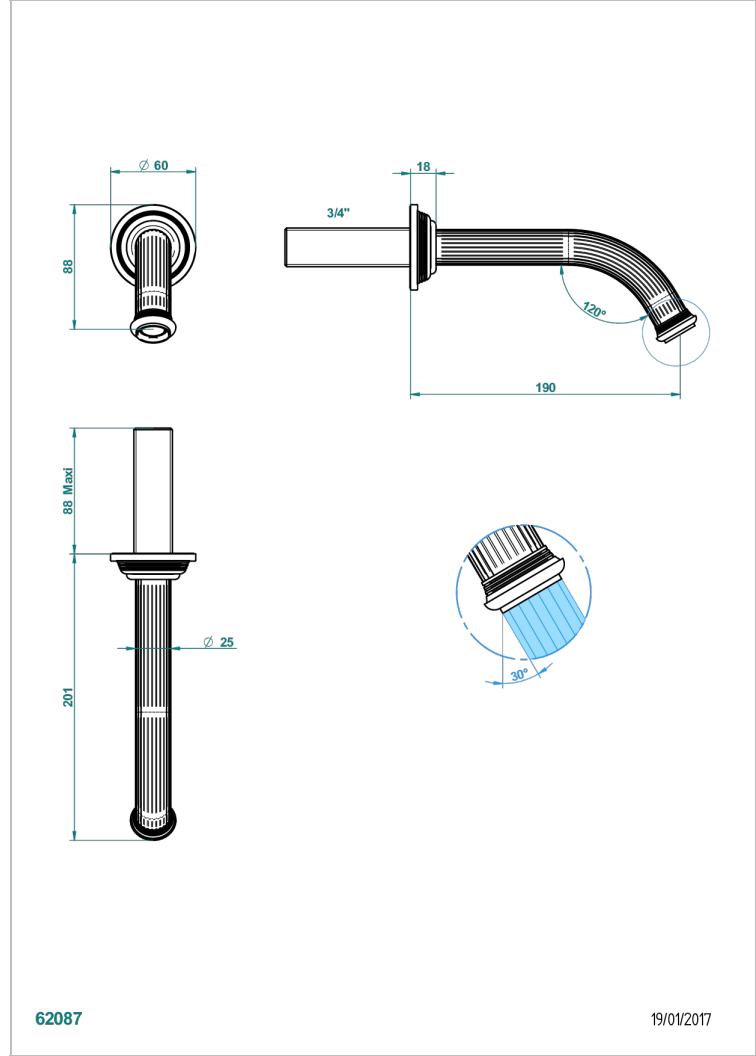

# GRAND CENTRAL BLACK ONYX

U9M-42GB

无T型管入墙式浴缸喷嘴 - 大号

THG<sup>®</sup>  
PARIS

62087

19/01/2017

## 特色

- Grand central Black Onyx
- 无T型管入墙式浴缸喷嘴 - 大号

PVD棕铜 - F33  
PVD金色 - H52  
PVD镍 - H55  
Umber PVD - H66  
哑光复古铜 - H07  
哑光浅金 - F31

哑光金 - F07  
哑光铬 - C02  
哑光镍 - C01  
复古镍 - H28  
抛光金 (24K金) - F01  
抛光铬 - A02

抛光镍 - B01  
浅金 - F30  
漆面铜 - D01