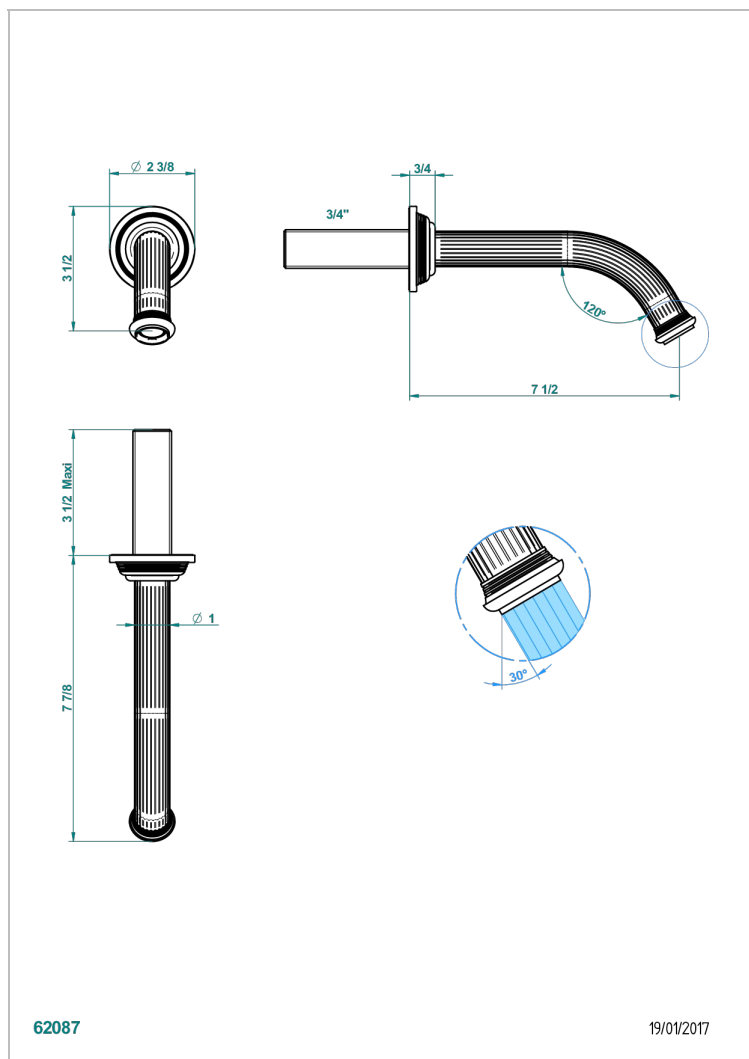

# GRAND CENTRAL С РУЧКАМИ-КРЕСТИКАМИ С ЧЕРНЫМ ОНИКСОМ

THG  
PARIS

U9M-42GB

Настенный кран для ванны среднего размера без Т-образного фиксатора

## ХАРАКТЕРИСТИКИ

- Grand central с ручками-крестиками с чёрным ониксом
- Настенный кран для ванны среднего размера без Т-образного фиксатора