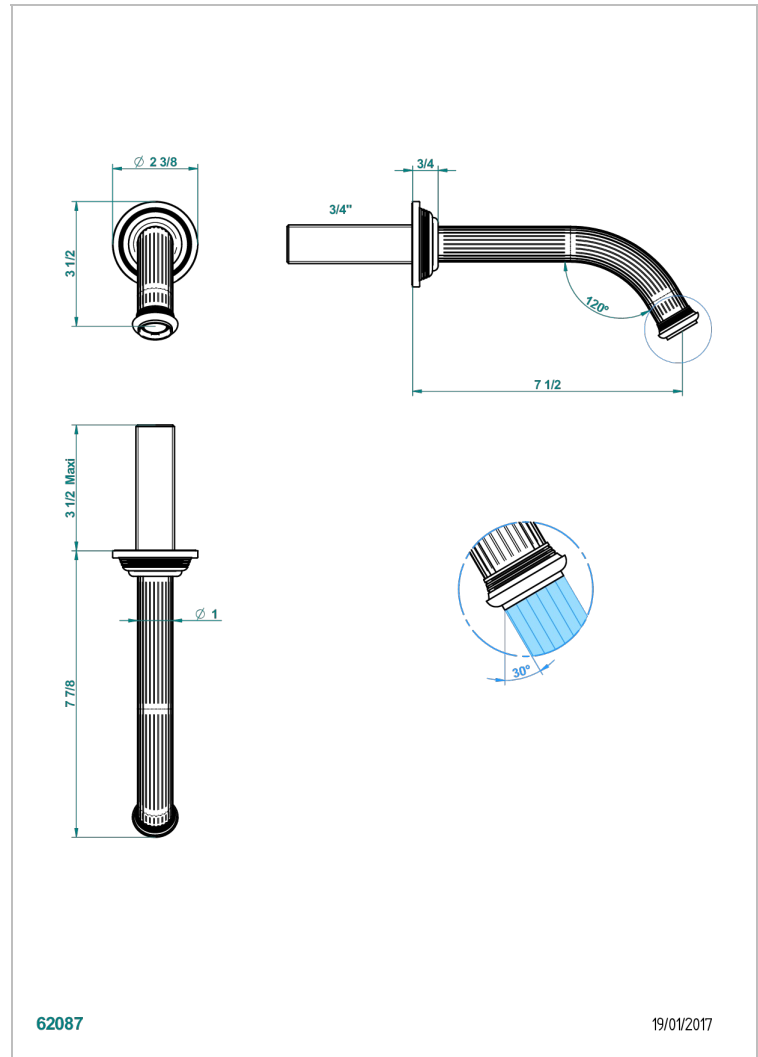

GRAND CENTRAL ONYX NOIR

U9M-42GB

Bec de bain mural sans té - bec goliath

THG[®]
PARIS

62087

19/01/2017

CARACTÉRISTIQUES

- Grand Central Onyx noir
- Bec de bain mural sans té - bec goliath

FINITIONS DISPONIBLES

Bronze clair - D01
Chromé - A02
Chromé mat - C02
Doré brillant - F01
Doré mat - F07
Laiton fumé naturel - A13

Nickel brillant - B01
Nickel mat - C01
Noir mat céramique - D30
Or pâle - F30
Or pâle mat - F31
Pvd blush - H62