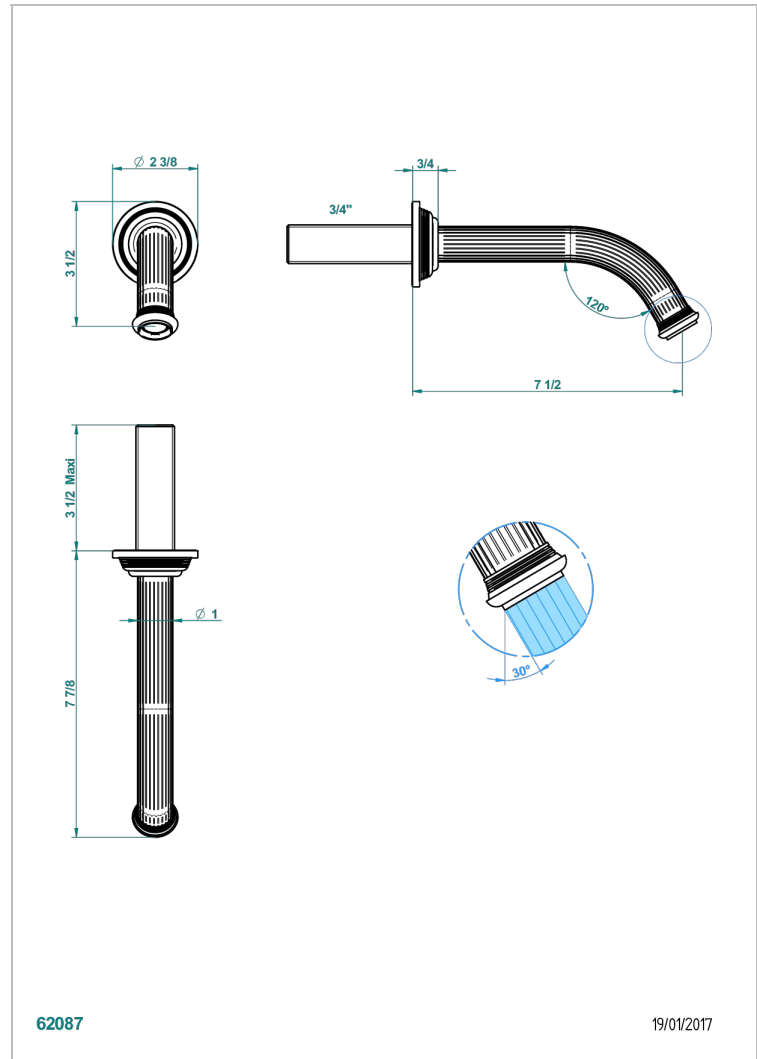

GRAND CENTRAL BLACK ONYX

U9M-42GB

Wall mounted bath spout, without T junction

THG[®]
PARIS

62087

19/01/2017

CARACTERÍSTICAS

- Grand central Black Onyx
- Wall mounted bath spout, without T junction

ACABADOS DISPONIBLES

Bronce claro - D01
Cerámica negra mate - D30
Cobre viejo mate - H07
Cromo - A02
Cromo mate - C02
Dorado - F01

Dorado mate - F07
Dorado pálido - F30
Dorado pálido mate (sin barniz) - F31
Natural smoked Brass - A13
Níquel - B01
Níquel mate - C01

Níquel viejo - H28
Pvd blush - H62
Pvd blush mate - H60
Pvd color latón - H49
Pvd color latón mate - H50
Pvd color níquel - H55

Pvd color níquel mate - H56
Pvd color oro - H52
Pvd color oro mate - H53
Pvd grafito - H64
Pvd grafito mate - H65
Pvd marrón bronce - F33