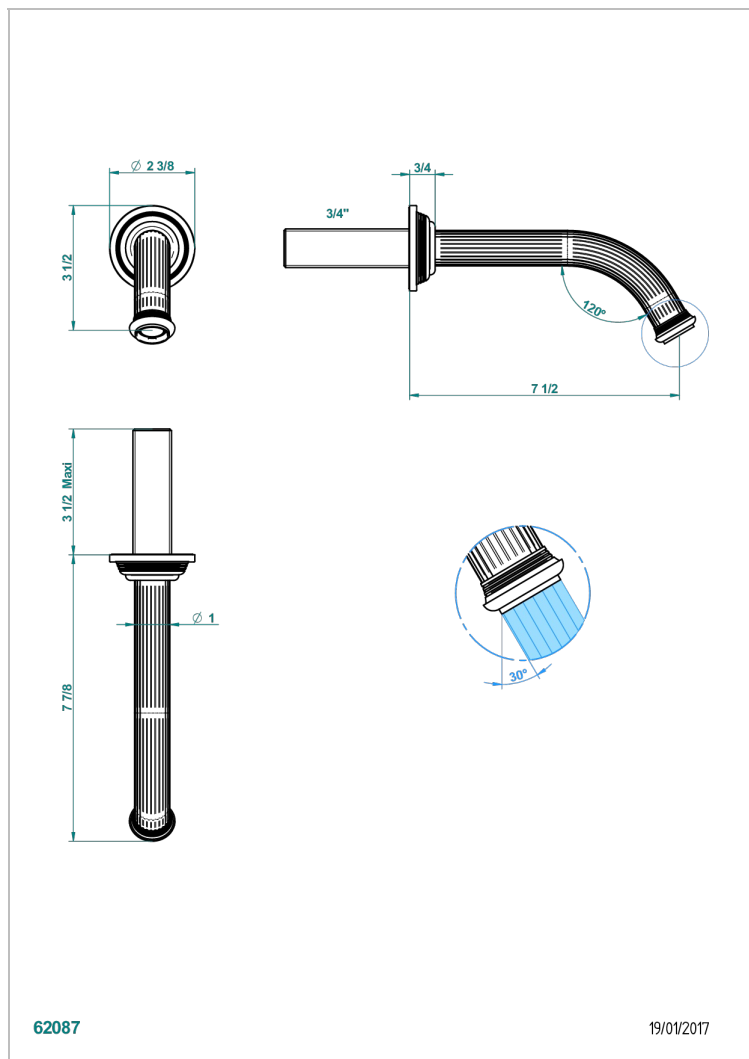

GRAND CENTRAL BLACK ONYX

U9M-42GB

无T型管入墙式浴缸喷嘴 - 大号

THG[®]
PARIS

62087

19/01/2017

特色

- Grand central Black Onyx
- 无T型管入墙式浴缸喷嘴 - 大号

可选饰面

Black ceram - D30
Blush PVD - H62
Graphite PVD - H64
Matt Umber PVD - H67
Matt blush PVD - H60
Matt graphite PVD - H65

Natural smoked Brass - A13
PVD哑光棕铜 - F34
PVD哑光金 - H53
PVD哑光铜 - H50
PVD哑光镍 - H56
PVD抛光铜 - H49

PVD棕铜 - F33
PVD金色 - H52
PVD镍 - H55
Umber PVD - H66
哑光复古铜 - H07
哑光浅金 - F31

哑光金 - F07
哑光铬 - C02
哑光镍 - C01
复古镍 - H28
抛光金 (24K金) - F01
抛光铬 - A02

抛光镍 - B01
浅金 - F30
漆面铜 - D01