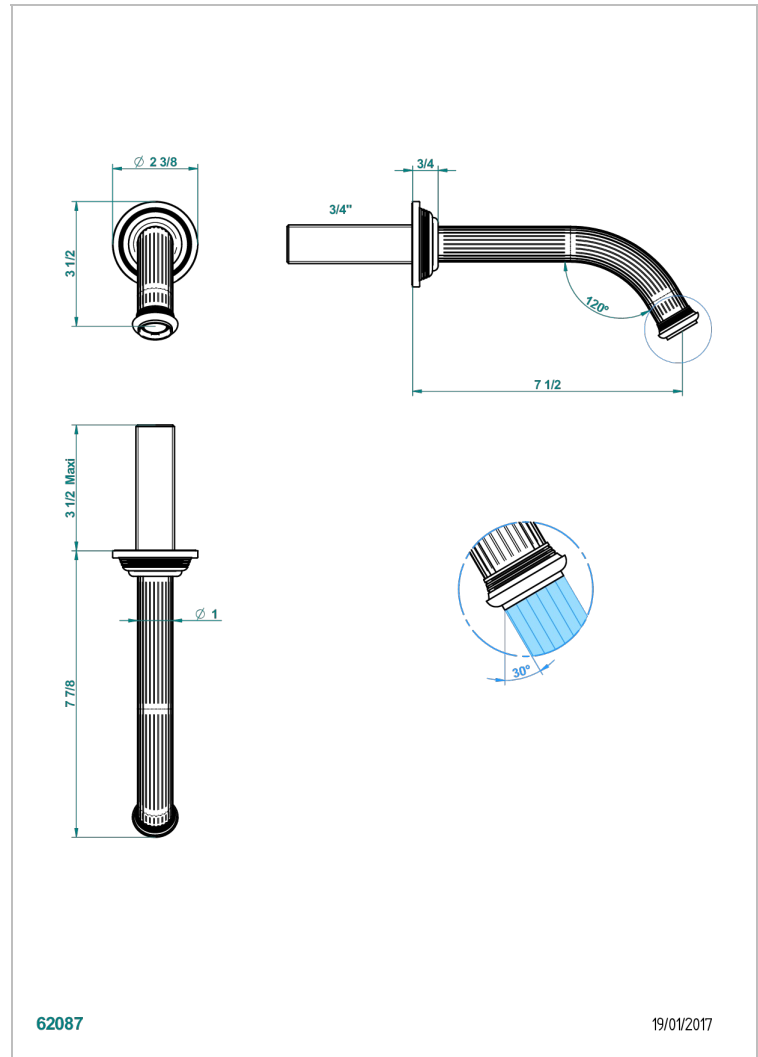

# GRAND CENTRAL METAL A MANETTES

U9L-42GB

Bec de bain mural sans té - bec goliath

THG<sup>®</sup>  
PARIS

62087

19/01/2017

## CARACTÉRISTIQUES

- Grand Central Métal à manettes
- Bec de bain mural sans té - bec goliath

## FINITIONS DISPONIBLES

Bronze clair - D01  
Chromé - A02  
Chromé insert doré - GA1  
Chromé mat - C02  
Doré brillant - F01  
Doré mat - F07

Laiton fumé naturel - A13  
Nickel brillant - B01  
Nickel mat - C01  
Noir mat céramique - D30  
Or pâle - F30  
Or pâle mat - F31