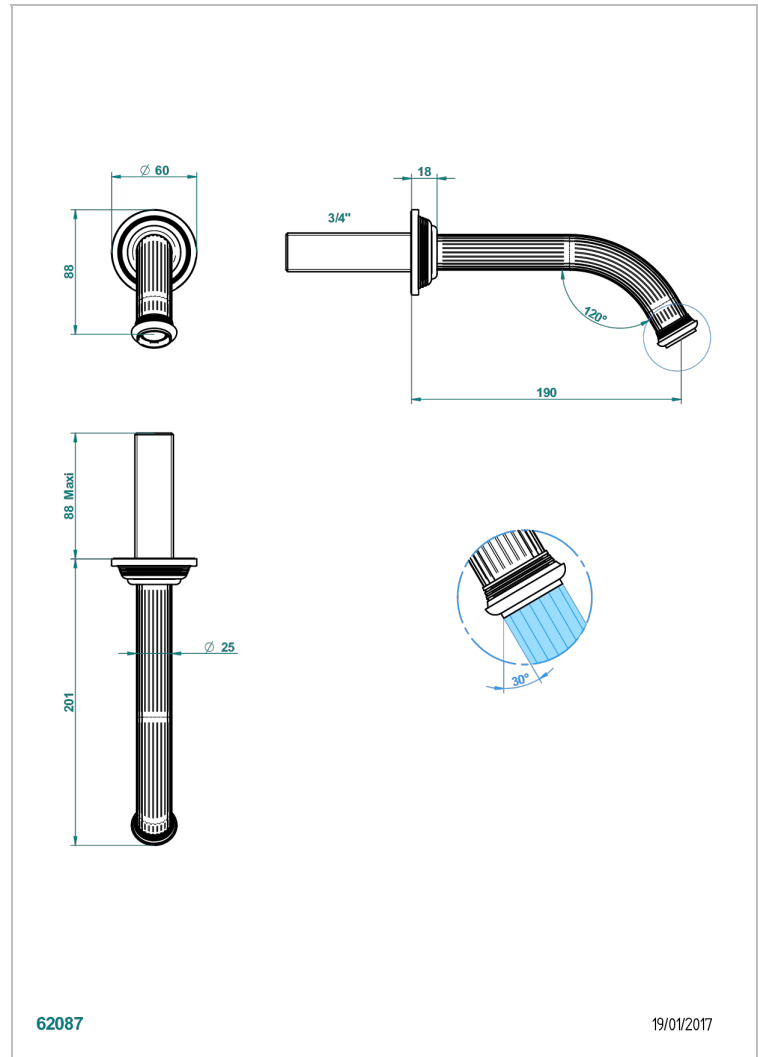

GRAND CENTRAL METAL A MANETTES

U9L-42GB

Bec de bain mural sans té - bec goliath

THG[®]
PARIS

62087

19/01/2017

CARACTÉRISTIQUES

- Grand Central Métal à manettes
- Bec de bain mural sans té - bec goliath

FINITIONS DISPONIBLES

Bronze clair - D01
Chromé - A02
Chromé insert doré - GA1
Chromé mat - C02
Doré brillant - F01
Doré mat - F07

Laiton fumé naturel - A13
Nickel brillant - B01
Nickel mat - C01
Noir mat céramique - D30
Or pâle - F30
Or pâle mat - F31