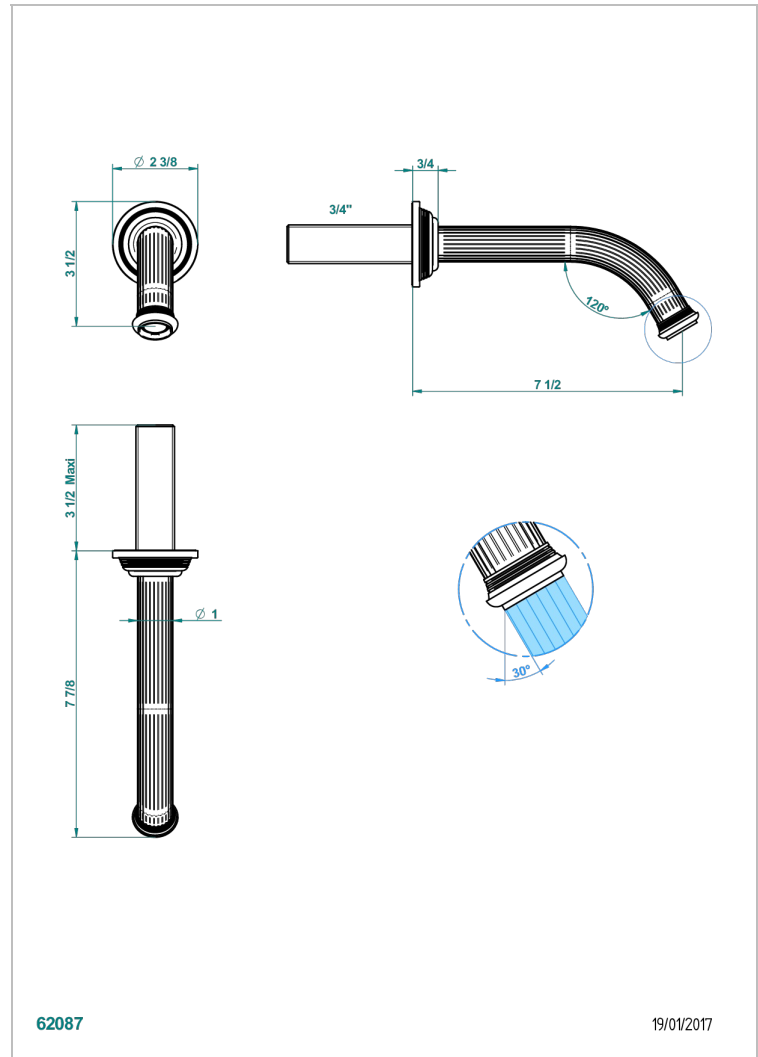

GRAND CENTRAL METAL A MANETTES

U9L-42GB

Bec de bain mural sans té - bec goliath

THG[®]
PARIS

62087

19/01/2017

CARACTÉRISTIQUES

- Grand Central Métal à manettes
- Bec de bain mural sans té - bec goliath

FINITIONS DISPONIBLES

Bronze clair - D01
Chromé - A02
Chromé insert doré - GA1
Chromé mat - C02
Doré brillant - F01
Doré mat - F07

Laiton fumé naturel - A13
Nickel brillant - B01
Nickel mat - C01
Noir mat céramique - D30
Or pâle - F30
Or pâle mat - F31