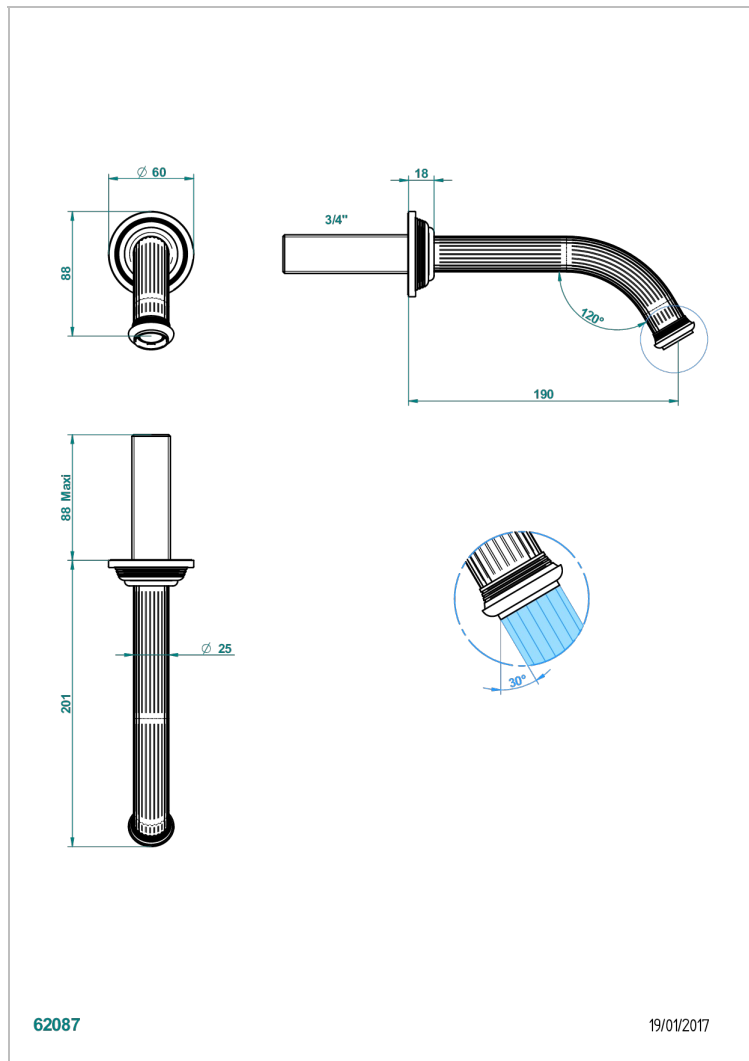

# GRAND CENTRAL С МЕТАЛЛИЧЕСКИМИ РУЧКАМИ-РУКОЯТКАМИ

THG  
PARIS

U9L-42GB

Настенный кран для ванны среднего размера без Т-образного фиксатора

## ХАРАКТЕРИСТИКИ

- Grand central с металлическими ручками-рукоятками
- Настенный кран для ванны среднего размера без Т-образного фиксатора