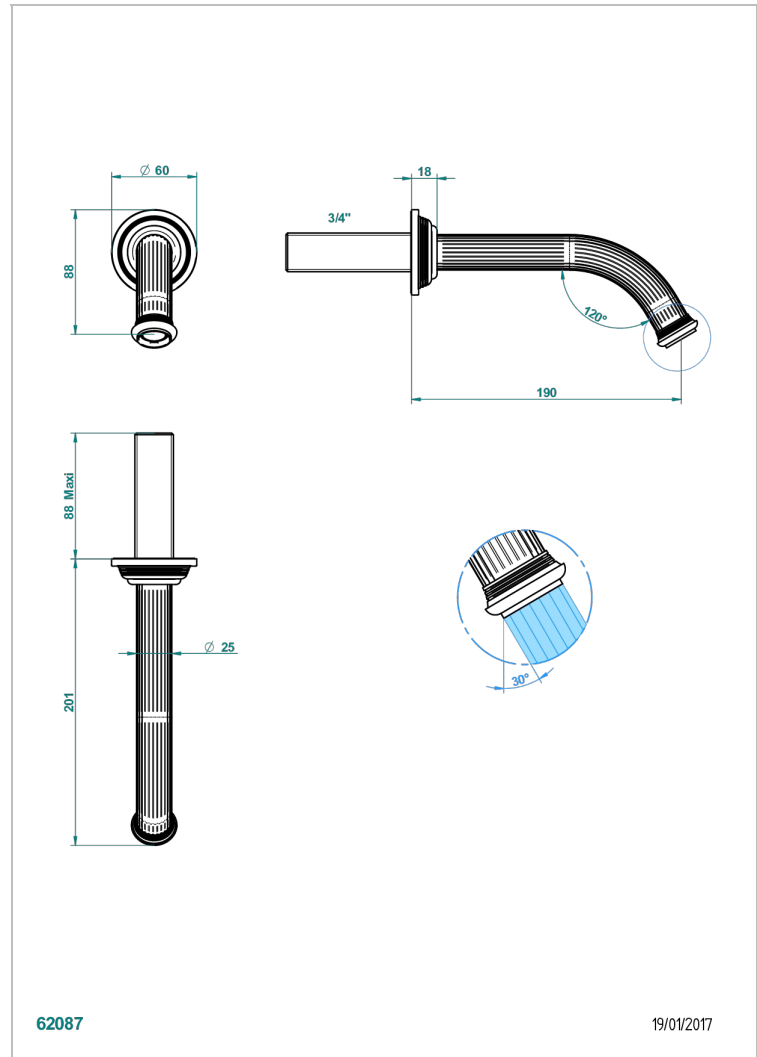

# GRAND CENTRAL METAL A MANETTES

U9L-42GB

Bec de bain mural sans té - bec goliath

THG<sup>®</sup>  
PARIS

62087

19/01/2017

## CARACTÉRISTIQUES

- Grand Central Métal à manettes
- Bec de bain mural sans té - bec goliath

## FINITIONS DISPONIBLES

Bronze clair - D01  
Chromé - A02  
Chromé insert doré - GA1  
Chromé mat - C02  
Doré brillant - F01  
Doré mat - F07

Laiton fumé naturel - A13  
Nickel brillant - B01  
Nickel mat - C01  
Noir mat céramique - D30  
Or pâle - F30  
Or pâle mat - F31