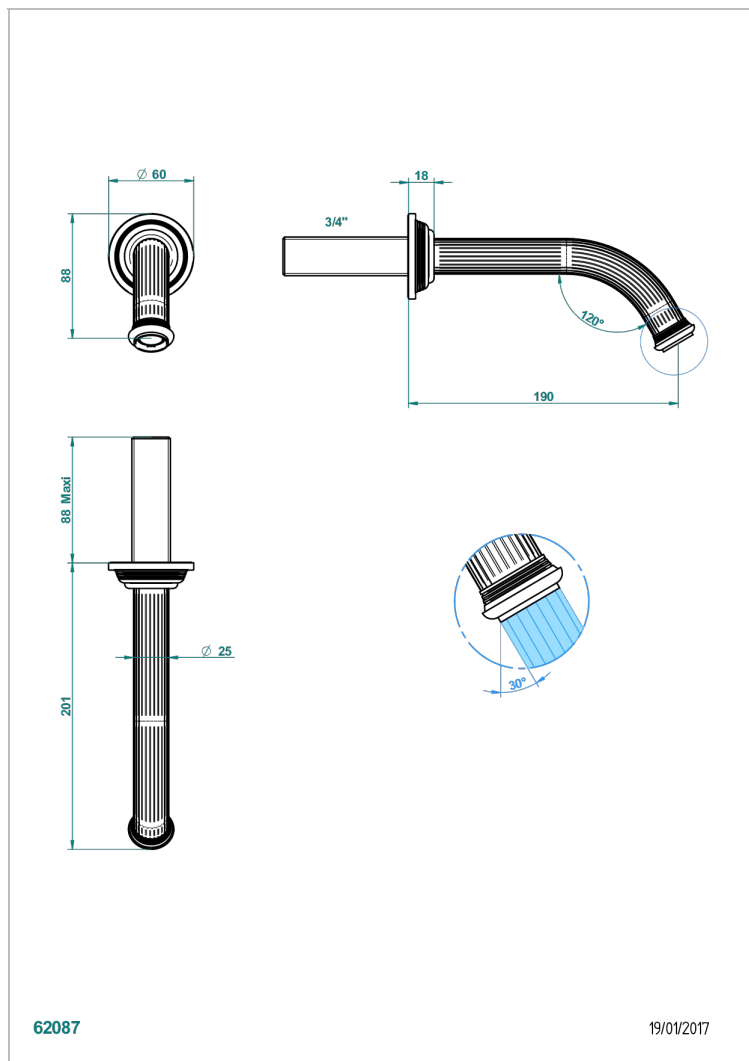

GRAND CENTRAL METAL WITH LEVER

U9L-42GB

无T型管入墙式浴缸喷嘴 - 大号

THG[®]
PARIS

62087

19/01/2017

特色

- Grand central Metal with lever
- 无T型管入墙式浴缸喷嘴 - 大号

可选饰面

Black ceram - D30
Blush PVD - H62
Graphite PVD - H64
Matt Umber PVD - H67
Matt blush PVD - H60
Matt graphite PVD - H65

Natural smoked Brass - A13
PVD哑光棕铜 - F34
PVD哑光金 - H53
PVD哑光铜 - H50
PVD哑光镍 - H56
PVD抛光铜 - H49

PVD棕铜 - F33
PVD金色 - H52
PVD镍 - H55
Polished chrome with gold inlay - GA1
Umber PVD - H66
哑光复古铜 - H07

哑光浅金 - F31
哑光金 - F07
哑光铬 - C02
哑光镍 - C01
复古镍 - H28
抛光金 (24K金) - F01

抛光铬 - A02
抛光镍 - B01
浅金 - F30
漆面铜 - D01