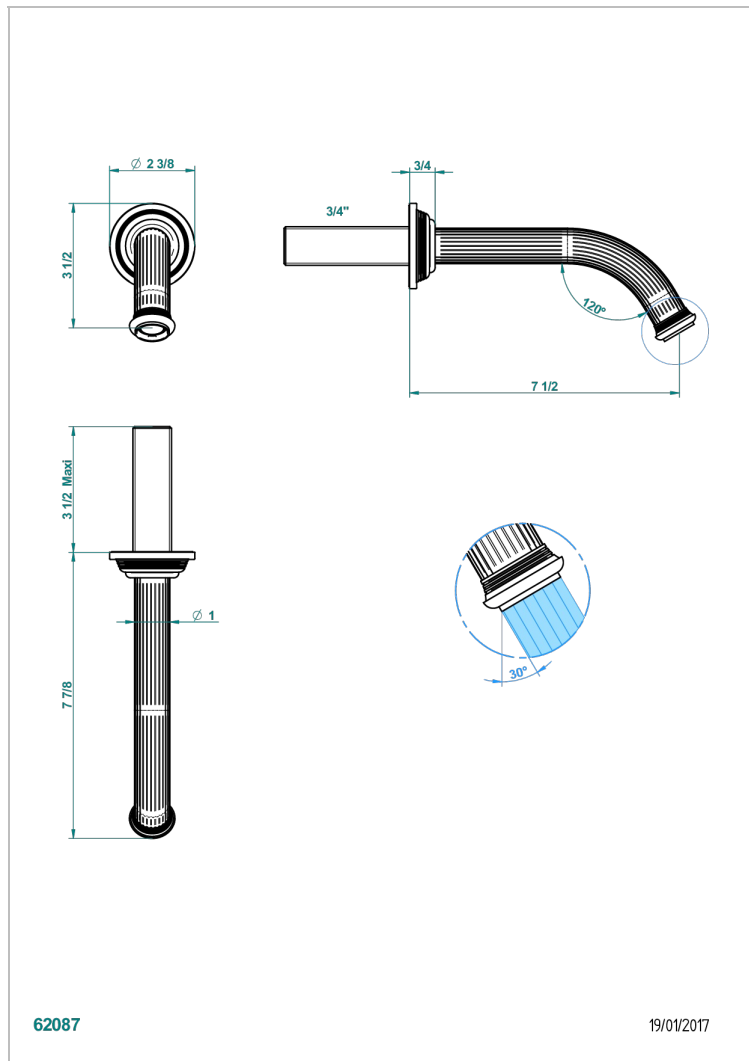

# GRAND CENTRAL С МЕТАЛЛИЧЕСКИМИ РУЧКАМИ-РУКОЯТКАМИ

THG  
PARIS

U9L-42GB

Настенный кран для ванны среднего размера без Т-образного фиксатора

## ХАРАКТЕРИСТИКИ

- Grand central с металлическими ручками-рукоятками
- Настенный кран для ванны среднего размера без Т-образного фиксатора

Покрытие PVD никель - H55  
Светлое золото - F30  
Состаренный никель - H28  
Хром - A02