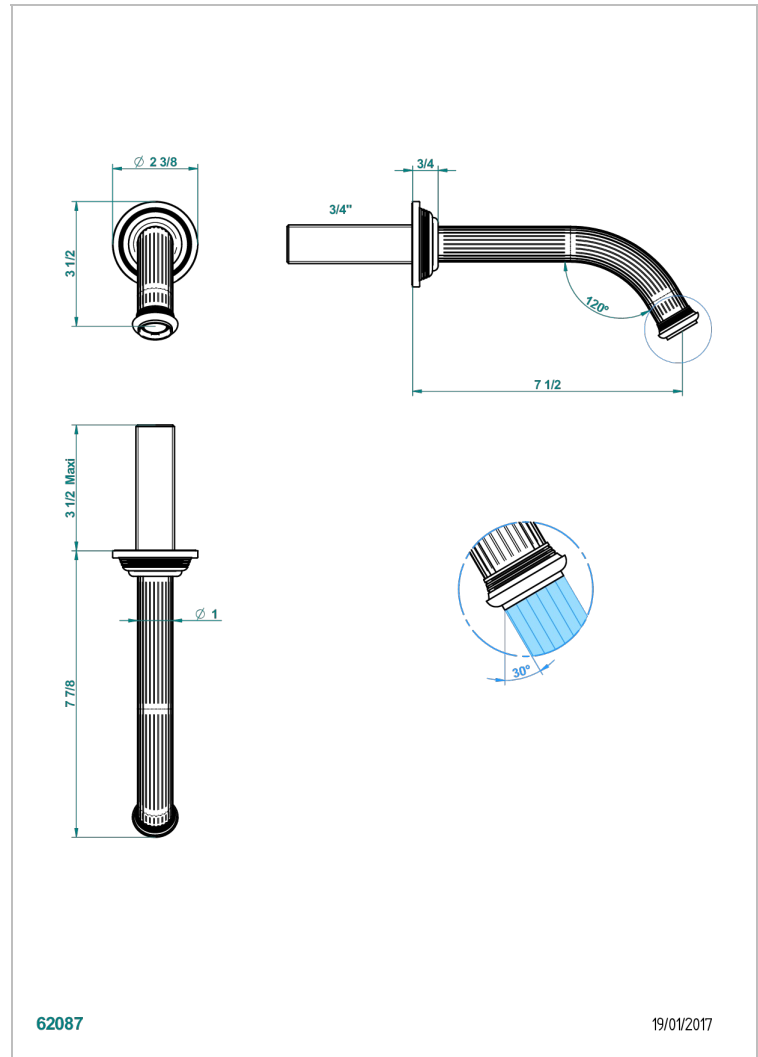

GRAND CENTRAL METAL A MANETTES

U9L-42GB

Bec de bain mural sans té - bec goliath

THG[®]
PARIS

CARACTÉRISTIQUES

- Grand Central Métal à manettes
- Bec de bain mural sans té - bec goliath

FINITIONS DISPONIBLES

Bronze clair - D01
Chromé - A02
Chromé insert doré - GA1
Chromé mat - C02
Doré brillant - F01
Doré mat - F07

Laiton fumé naturel - A13
Nickel brillant - B01
Nickel mat - C01
Noir mat céramique - D30
Or pâle - F30
Or pâle mat - F31