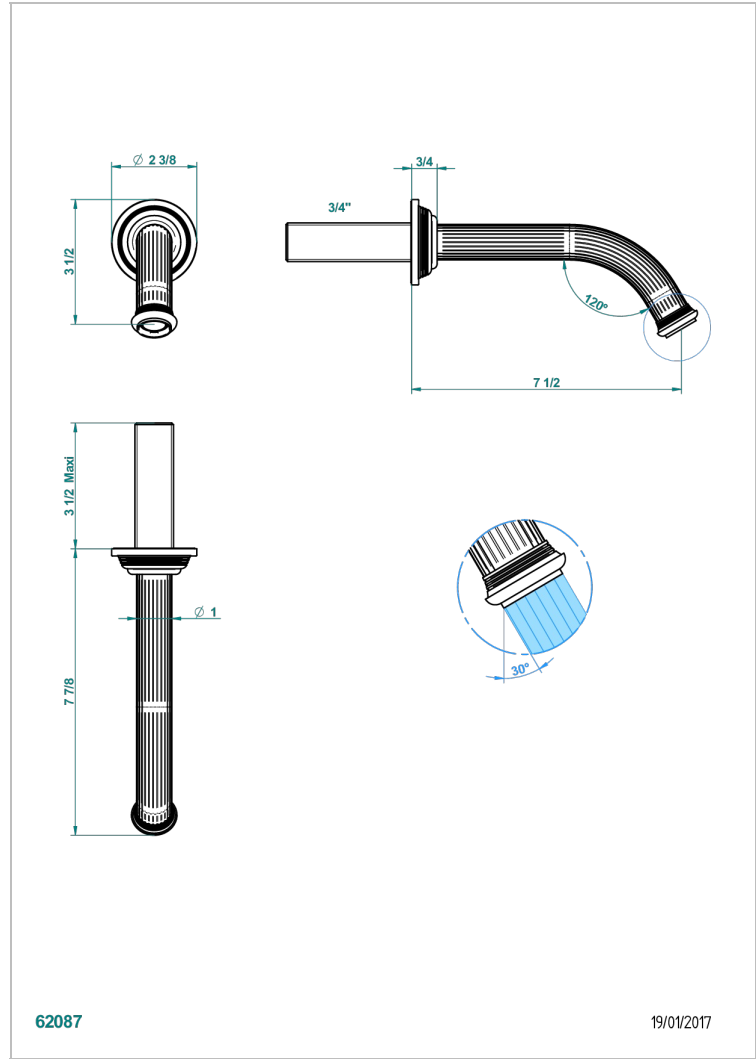

GRAND CENTRAL METAL WITH LEVER

U9L-42GB

无T型管入墙式浴缸喷嘴 - 大号

THG[®]
PARIS

62087

19/01/2017

特色

- Grand central Metal with lever
- 无T型管入墙式浴缸喷嘴 - 大号

可选饰面

Black ceram - D30
Blush PVD - H62
Graphite PVD - H64
Matt Umber PVD - H67
Matt blush PVD - H60
Matt graphite PVD - H65

Natural smoked Brass - A13
PVD哑光棕铜 - F34
PVD哑光金 - H53
PVD哑光铜 - H50
PVD哑光镍 - H56
PVD抛光铜 - H49

PVD棕铜 - F33
PVD金色 - H52
PVD镍 - H55
Polished chrome with gold inlay - GA1
Umber PVD - H66
哑光复古铜 - H07

哑光浅金 - F31
哑光金 - F07
哑光铬 - C02
哑光镍 - C01
复古镍 - H28
抛光金 (24K金) - F01

抛光铬 - A02
抛光镍 - B01
浅金 - F30
漆面铜 - D01