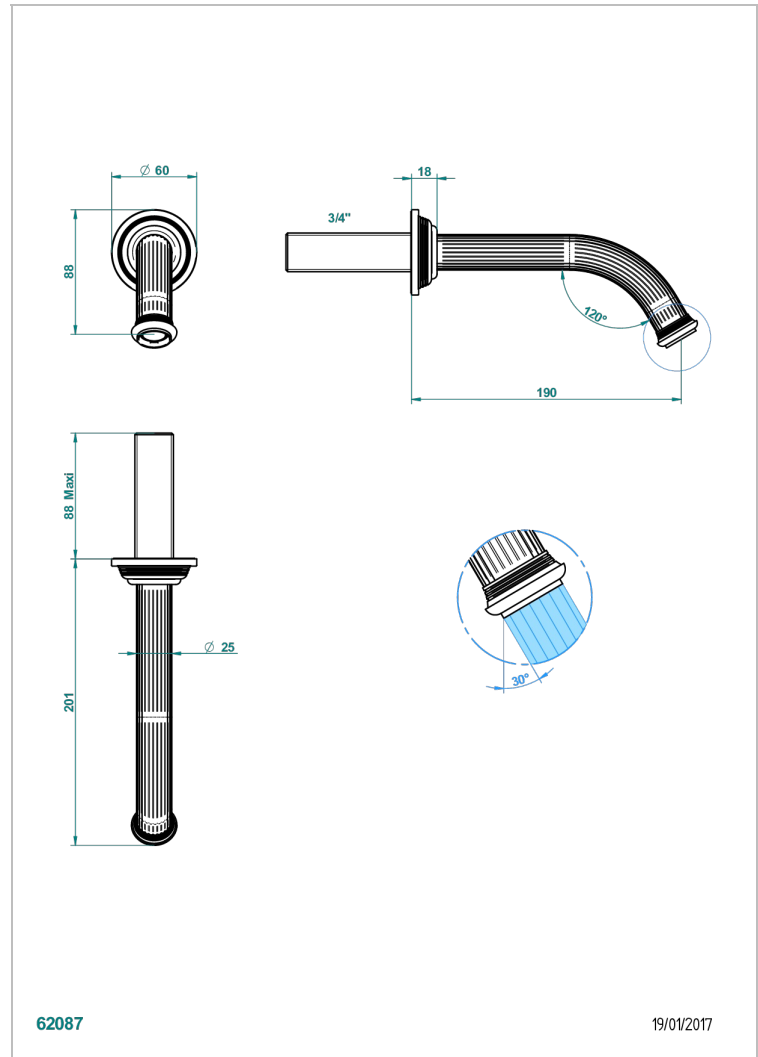

# GRAND CENTRAL METAL

U9K-42GB

Bec de bain mural sans té - bec goliath

THG<sup>®</sup>  
PARIS

62087

19/01/2017

## CARACTÉRISTIQUES

- Grand Central Métal
- Bec de bain mural sans té - bec goliath

## FINITIONS DISPONIBLES

Bronze clair - D01  
Chromé - A02  
Chromé insert doré - GA1  
Chromé mat - C02  
Doré brillant - F01  
Doré mat - F07

Laiton fumé naturel - A13  
Nickel brillant - B01  
Nickel mat - C01  
Noir mat céramique - D30  
Or pâle - F30  
Or pâle mat - F31