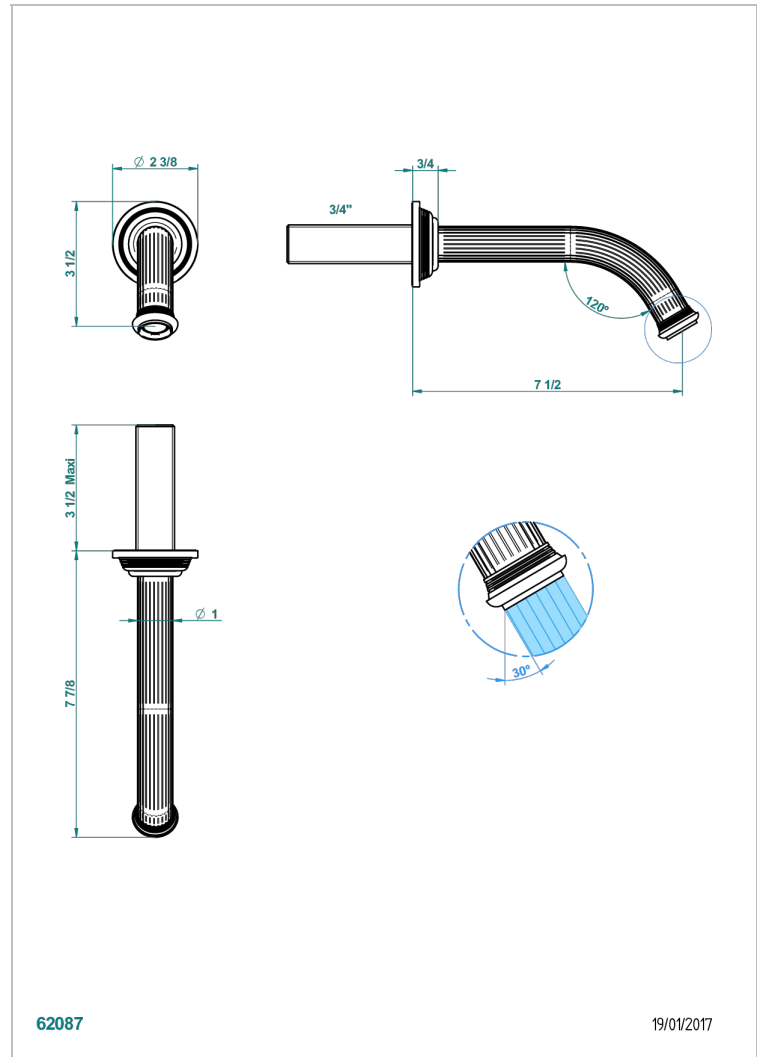

GRAND CENTRAL METAL

U9K-42GB

Bec de bain mural sans té - bec goliath

THG[®]
PARIS

CARACTÉRISTIQUES

- Grand Central Métal
- Bec de bain mural sans té - bec goliath

FINITIONS DISPONIBLES

Bronze clair - D01
Chromé - A02
Chromé insert doré - GA1
Chromé mat - C02
Doré brillant - F01
Doré mat - F07

Laiton fumé naturel - A13
Nickel brillant - B01
Nickel mat - C01
Noir mat céramique - D30
Or pâle - F30
Or pâle mat - F31

Pvd blush - H62
Pvd blush mat - H60
Pvd couleur bronze brown - F33
Pvd couleur bronze brown - mat - F34
Pvd couleur doré - H52
Pvd couleur doré mat - H53

Pvd couleur laiton - H49
Pvd couleur laiton mat - H50
Pvd couleur nickel - H55
Pvd couleur nickel mat - H56
Pvd graphite - H64
Pvd graphite mat - H65

Pvd umber - H66
Pvd umber mat - H67
Vieux cuivre rouge mat - H07
Vieux nickel - H28