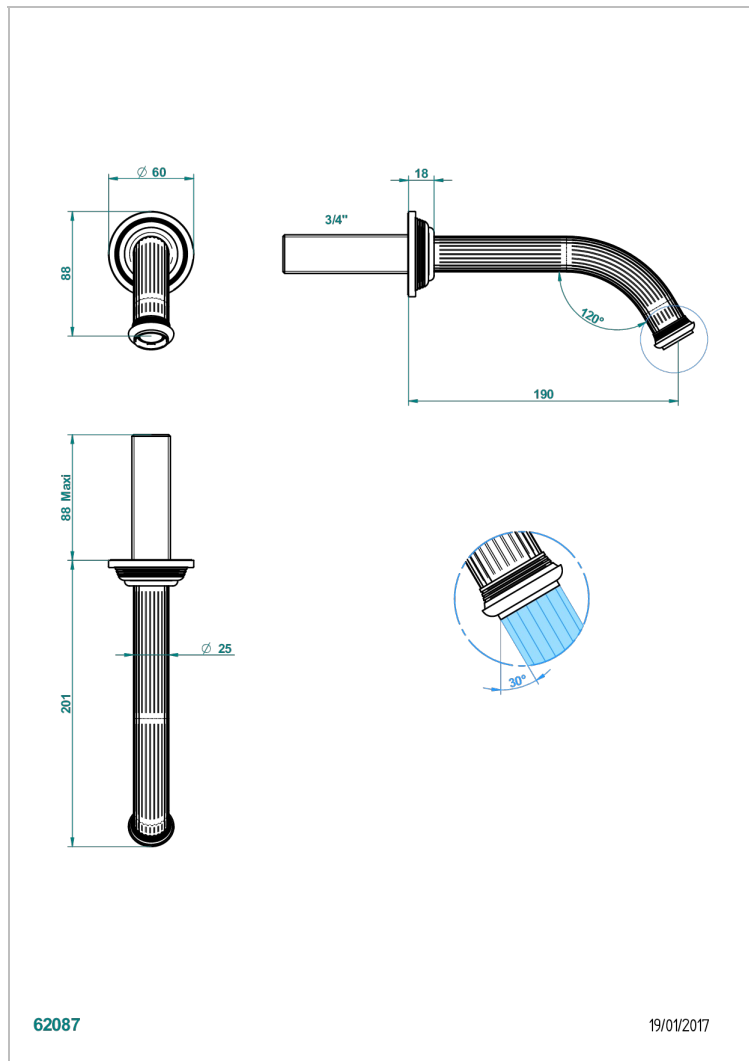

# GRAND CENTRAL С МЕТАЛЛИЧЕСКИМИ РУЧКАМИ-КРЕСТИКАМИ

THG  
PARIS

U9K-42GB

Настенный кран для ванны среднего размера без Т-образного фиксатора

## ХАРАКТЕРИСТИКИ

- Grand central с металлическими ручками-крестиками
- Настенный кран для ванны среднего размера без Т-образного фиксатора