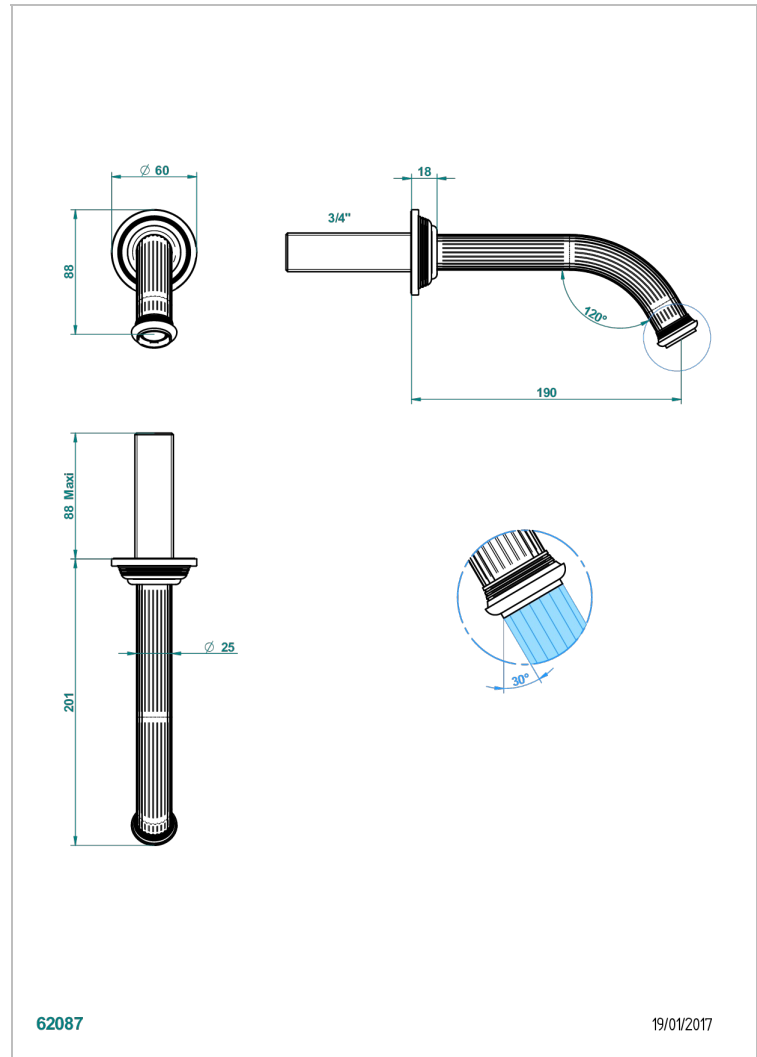

GRAND CENTRAL METAL

U9K-42GB

Bec de bain mural sans té - bec goliath

THG[®]
PARIS

62087

19/01/2017

CARACTÉRISTIQUES

- Grand Central Métal
- Bec de bain mural sans té - bec goliath

FINITIONS DISPONIBLES

Bronze clair - D01
Chromé - A02
Chromé insert doré - GA1
Chromé mat - C02
Doré brillant - F01
Doré mat - F07

Laiton fumé naturel - A13
Nickel brillant - B01
Nickel mat - C01
Noir mat céramique - D30
Or pâle - F30
Or pâle mat - F31