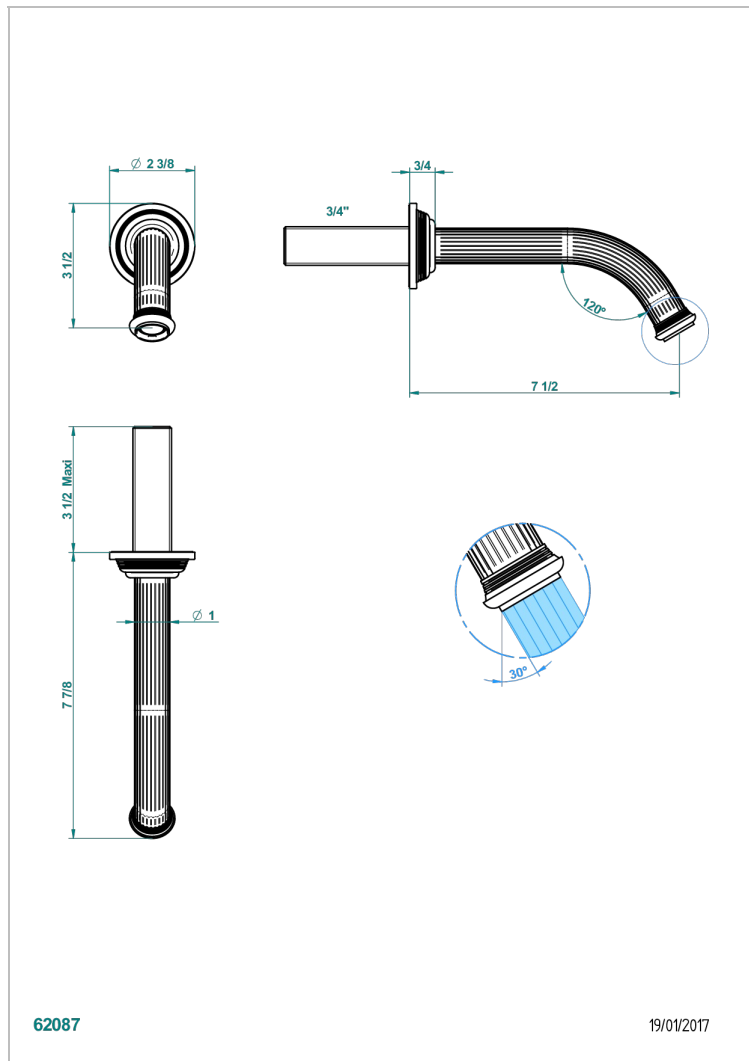

GRAND CENTRAL С МЕТАЛЛИЧЕСКИМИ РУЧКАМИ-КРЕСТИКАМИ

THG
PARIS

U9K-42GB

Настенный кран для ванны среднего размера без Т-образного фиксатора

ХАРАКТЕРИСТИКИ

- Grand central с металлическими ручками-крестиками
- Настенный кран для ванны среднего размера без Т-образного фиксатора

Покрытие PVD никель - H55
Светлое золото - F30
Состаренный никель - H28
Хром - A02