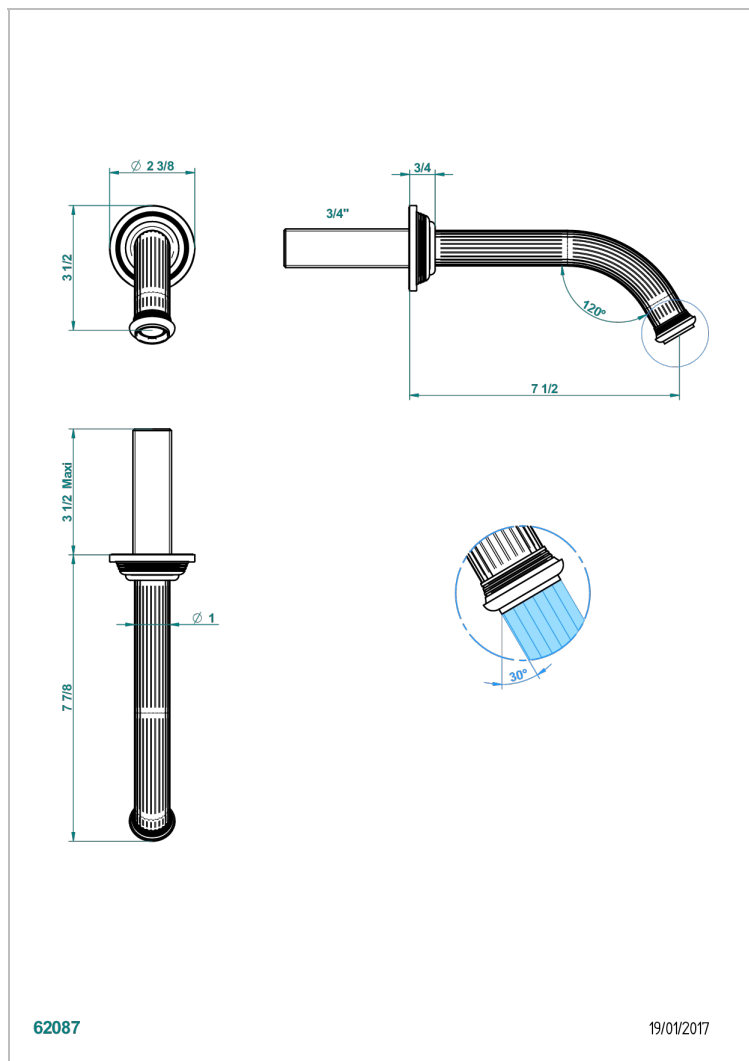

GRAND CENTRAL METAL

U9K-42GB

无T型管入墙式浴缸喷嘴 - 大号

THG[®]
PARIS

62087

19/01/2017

特色

- Grand central Metal
- 无T型管入墙式浴缸喷嘴 - 大号

可选饰面

Black ceram - D30
Blush PVD - H62
Graphite PVD - H64
Matt Umber PVD - H67
Matt blush PVD - H60
Matt graphite PVD - H65

Natural smoked Brass - A13
PVD哑光棕铜 - F34
PVD哑光金 - H53
PVD哑光铜 - H50
PVD哑光镍 - H56
PVD抛光铜 - H49

PVD棕铜 - F33
PVD金色 - H52
PVD镍 - H55
Polished chrome with gold inlay - GA1
Umber PVD - H66
哑光复古铜 - H07

哑光浅金 - F31
哑光金 - F07
哑光铬 - C02
哑光镍 - C01
复古镍 - H28
抛光金 (24K金) - F01

抛光铬 - A02
抛光镍 - B01
浅金 - F30
漆面铜 - D01