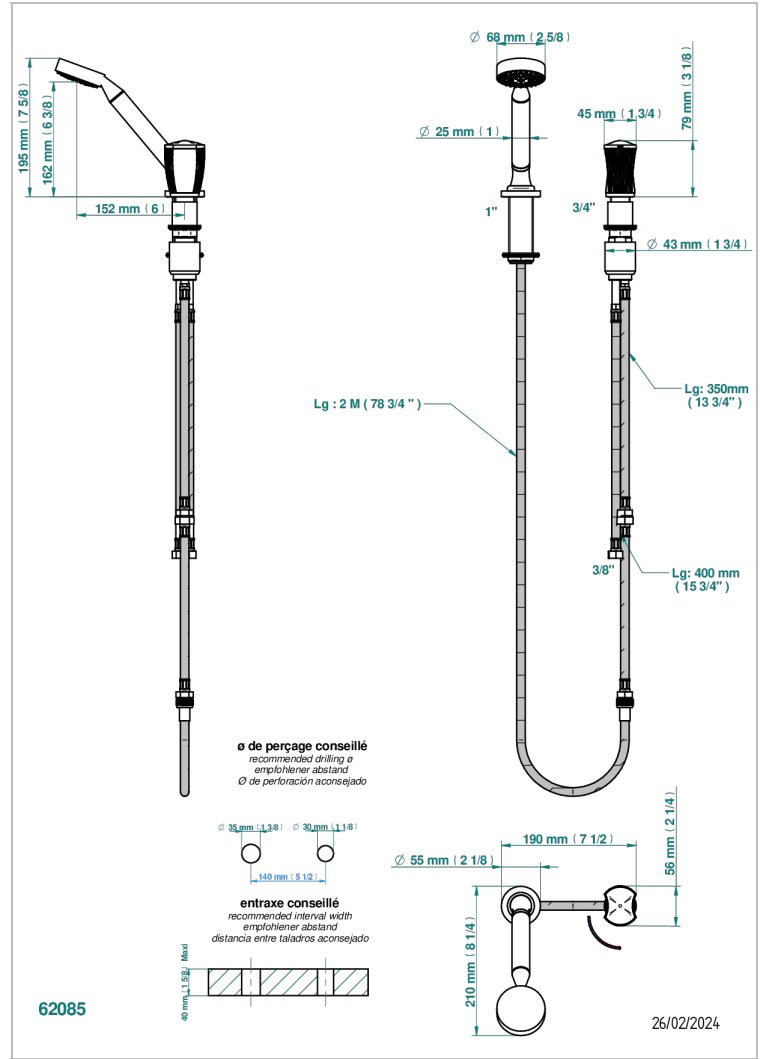

INFINI PORCELAINE BLANCHE DECOR OR

U2F-6532/60A

THG[®]
PARIS

Mitigeur à cartouche progressive avec croisillon de style, douchette, coulant et flexible 2 m

CARACTÉRISTIQUES

- ACS : 22ACCLY009

CERTIFICATIONS

FINITIONS DISPONIBLES

Bronze clair - D01
Chromé - A02
Chromé mat - C02
Doré brillant - F01
Doré mat - F07
Nickel brillant - B01

Nickel mat - C01
Noir mat céramique - D30
Or pâle - F30
Or pâle mat - F31
Pvd blush - H62
Pvd blush mat - H60

Vieux cuivre rouge mat - H07
Vieux nickel - H28