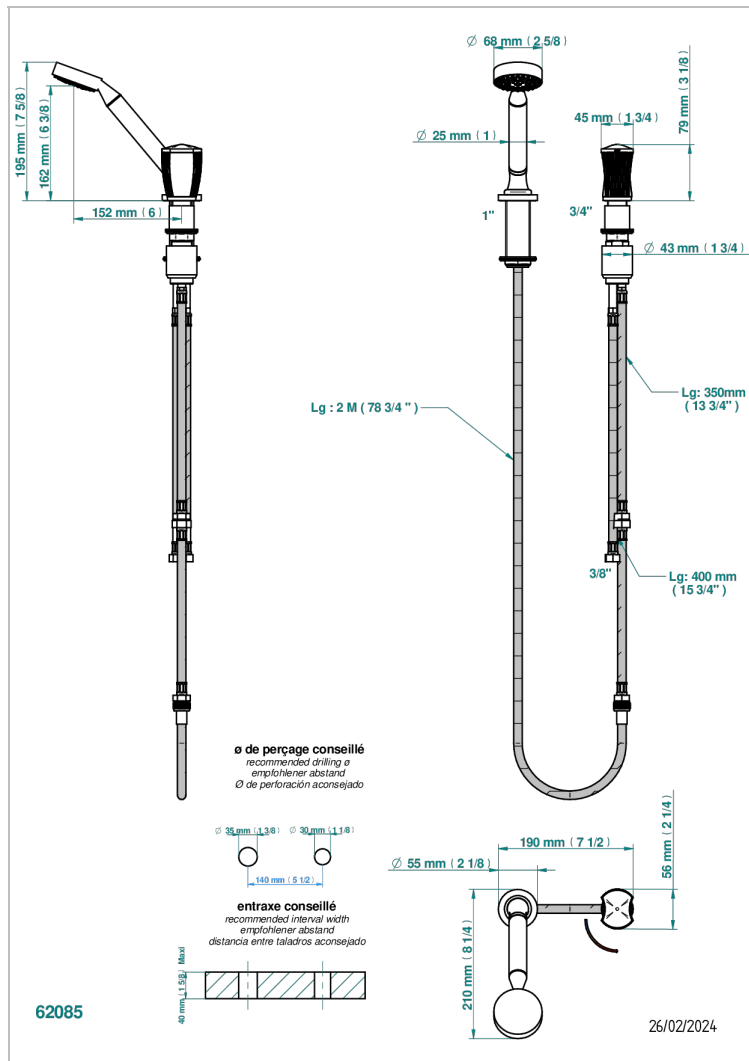

INFINI WHITE PORCELAIN WITH GOLD DECOR

U2F-6532/60A

Kit monomando de peluquería : monomando con cartucho progresivo, con teleducha sobre encimera, mando de estilo, soporte y flexo de 2m

CARACTERÍSTICAS

- ACS : 22ACCLY009

ESTÁNDAR

ACABADOS DISPONIBLES

Bronce claro - D01
Cerámica negra mate - D30
Cobre viejo mate - H07
Cromo - A02
Cromo mate - C02
Dorado - F01

Dorado mate - F07
Dorado pálido - F30
Dorado pálido mate (sin barniz) - F31
Níquel - B01
Níquel mate - C01
Níquel viejo - H28

Pvd umber - H66
Pvd umber mate - H67