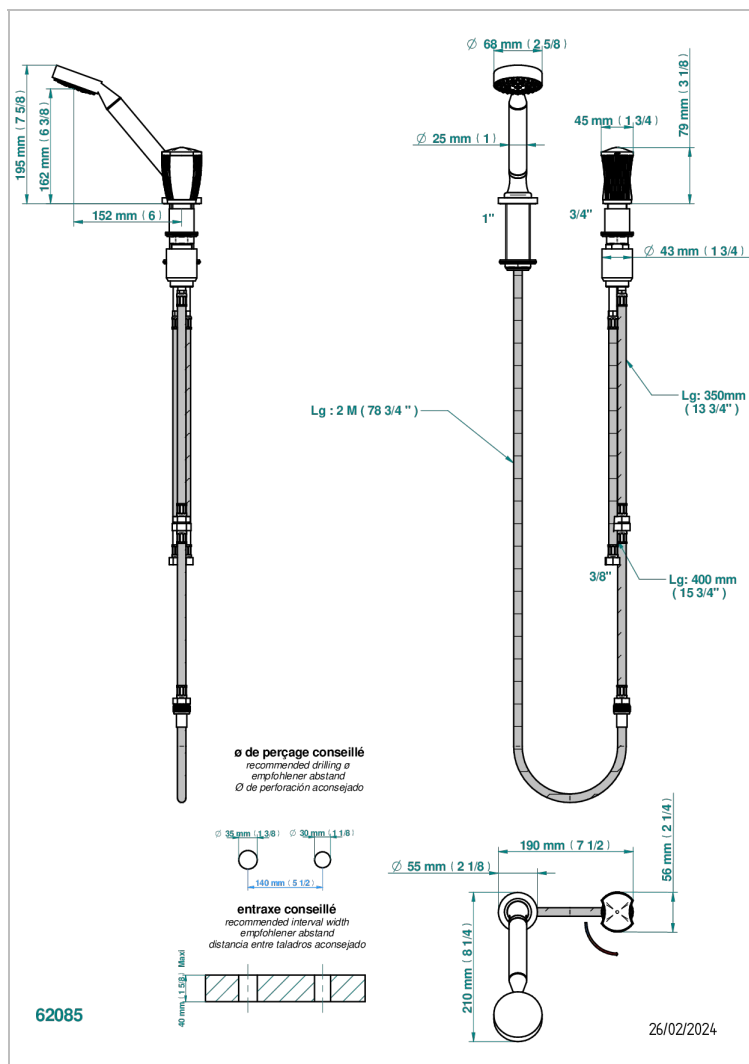

INFINI WHITE PORCELAIN WITH GOLD DECOR

U2F-6532/60A

Kit monomando de peluquería : monomando con cartucho progresivo, con teleducha sobre encimera, mando de estilo, soporte y flexo de 2m

CARACTERÍSTICAS

- ACS : 22ACCLY009

ESTÁNDAR

ACABADOS DISPONIBLES

Bronce claro - D01
Cerámica negra mate - D30
Cobre viejo mate - H07
Cromo - A02
Cromo mate - C02
Dorado - F01

Dorado mate - F07
Dorado pálido - F30
Dorado pálido mate (sin barniz) - F31
Níquel - B01
Níquel mate - C01
Níquel viejo - H28

Pvd umber - H66
Pvd umber mate - H67