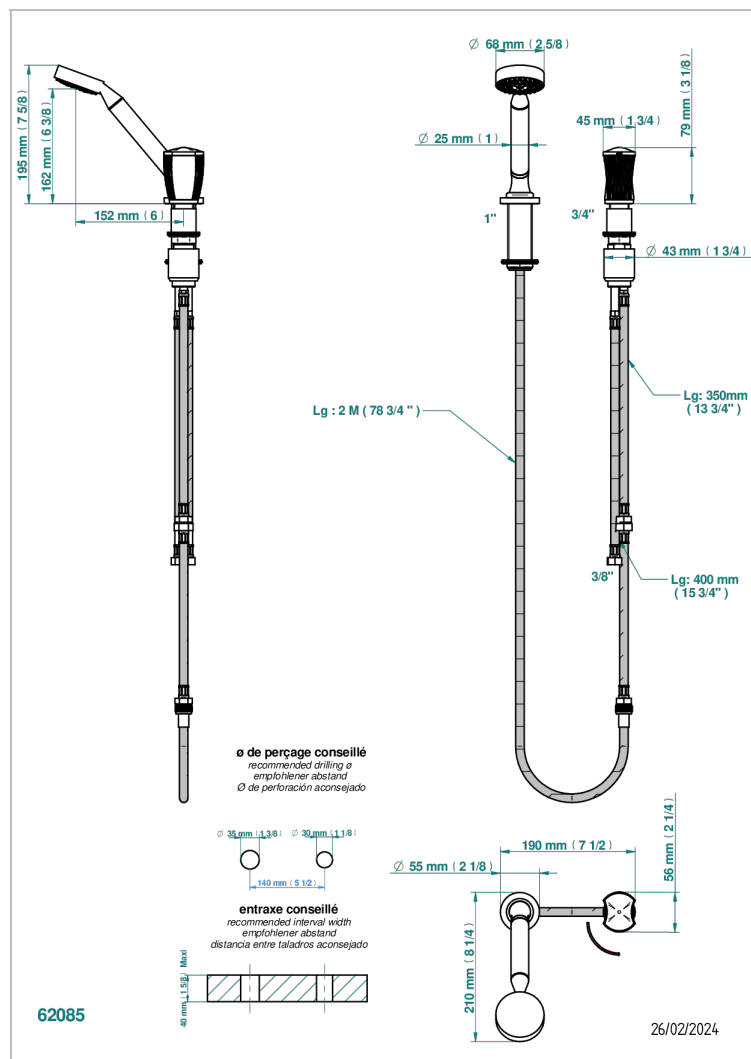

INFINI WEISSES PORZELLAN, DEKOR GOLD

U2F-6532/60A

Progressiver Einhebelmischer zur Standmontage mit Brausegarnitur, Schlupfrohr, Schlauch 2 m und drehbarem Bedienungsgriff passend zur Serie

EIGENSCHAFTEN

- ACS : 22ACCLY009

ZERTIFIZIERUNGEN

VERFÜGBARE OBERFLÄCHEN

Altnickel - H28
Blassgold - F30
Blassgold matt unlackiert - F31
Bronze hell - D01
Chrom - A02
Chrom matt - C02

Gold - F01
Gold matt - F07
Kupfer altrot matt lackiert - H07
Mattschwarz keramik - D30
Nickel matt - C01
Pvd blush - H62

Pvd umber matt - H67
Silbernichel - B01