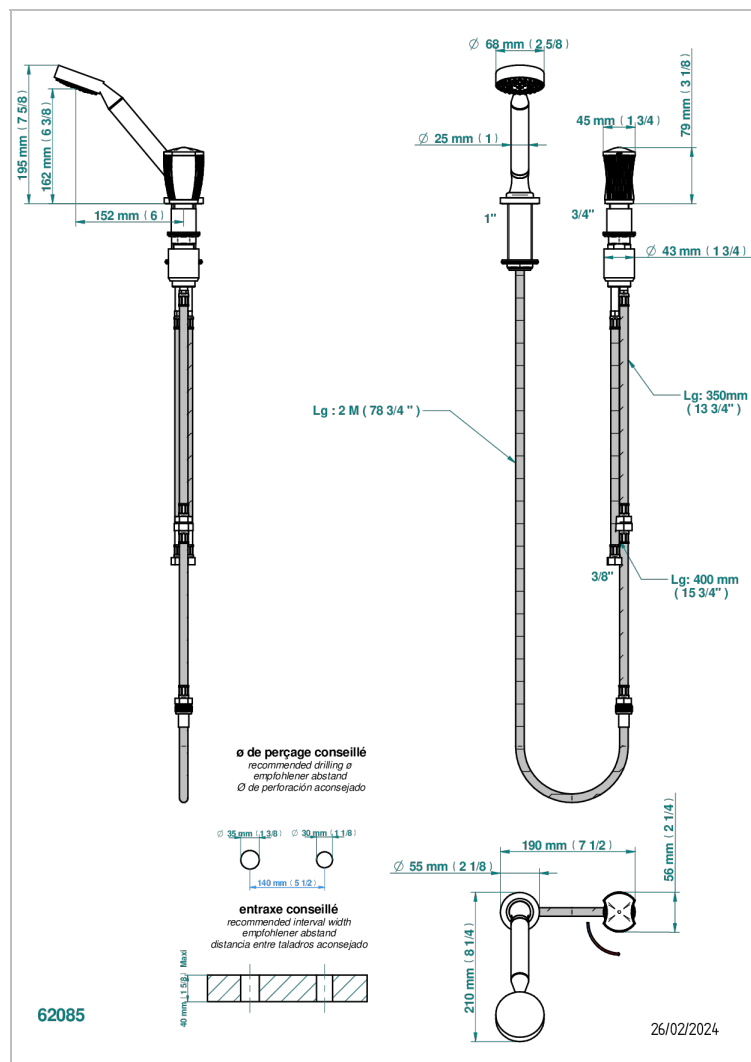

INFINI БЕЛЫЙ ФАРФОР С ЗОЛОТЫМ ДЕКОРОМ

U2F-6532/60A

Смеситель керамический устанавливаемый на борту с ручным душем с ручкой одновременной регулировки - потока/температуры

ХАРАКТЕРИСТИКИ

- ACS : 22ACCLY009

СТАНДАРТЫ

ДОСТУПНЫЕ ВАРИАНТЫ ПОКРЫТИЙ

Black ceram - D30
Blush PVD - H62
Graphite PVD - H64
Matt Umber PVD - H67
Matt blush PVD - H60
Matt graphite PVD - H65

Umber PVD - H66
Бронза - D01
Золото - F01
Матовая красная старинная медь - H07
Матовое золото - F07
Матовое светлое золото - F31

Состаренный никель - H28
Хром - A02