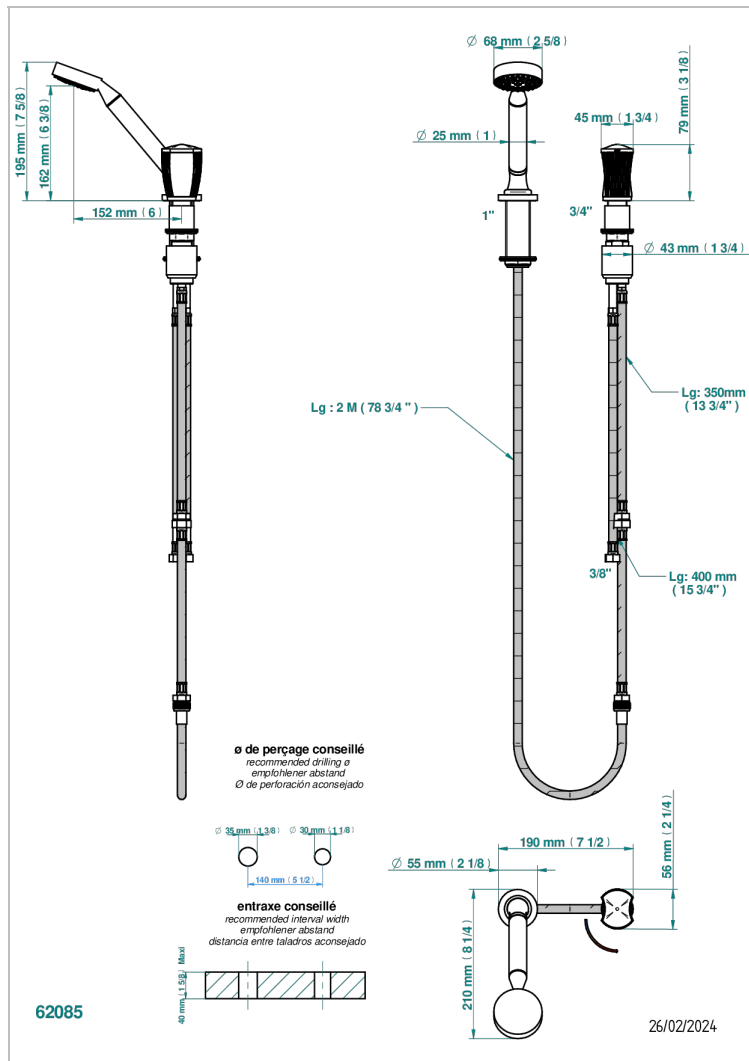

# INFINI WHITE PORCELAIN WITH GOLD DECOR

U2F-6532/60A

Kit monomando de peluquería : monomando con cartucho progresivo, con teleducha sobre encimera, mando de estilo, soporte y flexo de 2m

## CARACTERÍSTICAS

- ACS : 22ACCLY009