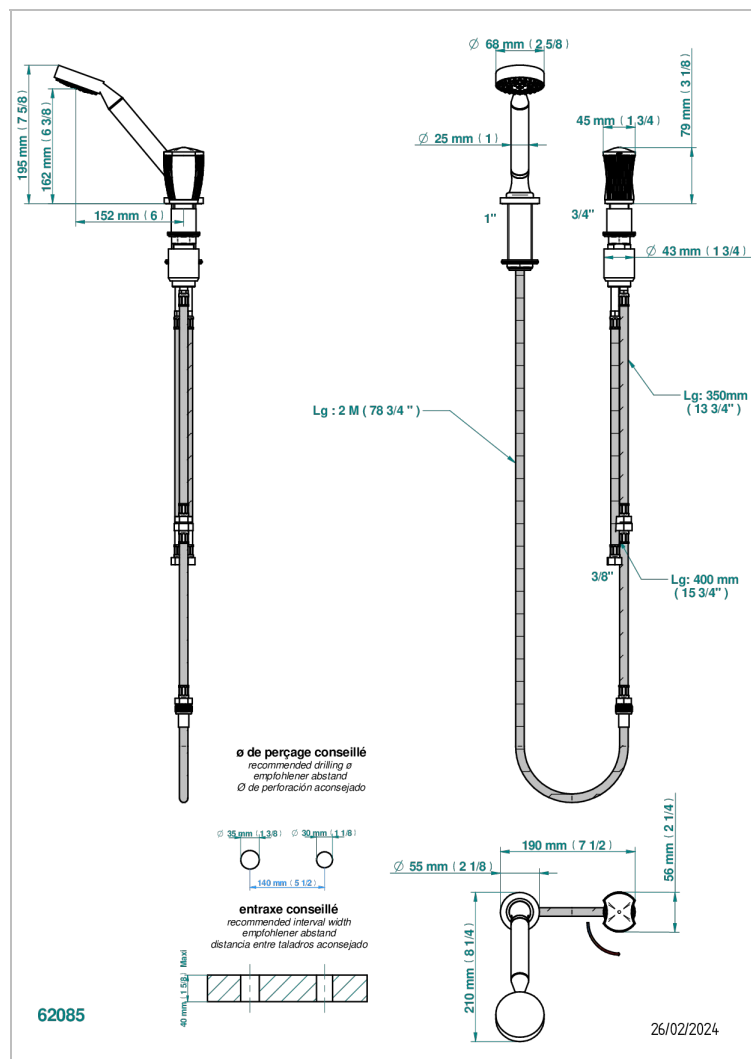

INFINI WEISSES PORZELLAN, DEKOR GOLD

U2F-6532/60A

Progressiver Einhebelmischer zur Standmontage mit Brausegarnitur, Schlupfrohr, Schlauch 2 m und drehbarem Bedienungsgriff passend zur Serie

EIGENSCHAFTEN

- ACS : 22ACCLY009

ZERTIFIZIERUNGEN

VERFÜGBARE OBERFLÄCHEN

Altnickel - H28
Blassgold - F30
Blassgold matt unlackiert - F31
Bronze hell - D01
Chrom - A02
Chrom matt - C02

Gold - F01
Gold matt - F07
Kupfer alrotrot matt lackiert - H07
Mattschwarz keramik - D30
Nickel matt - C01
Pvd blush - H62

Pvd umber matt - H67
Silbernickel - B01