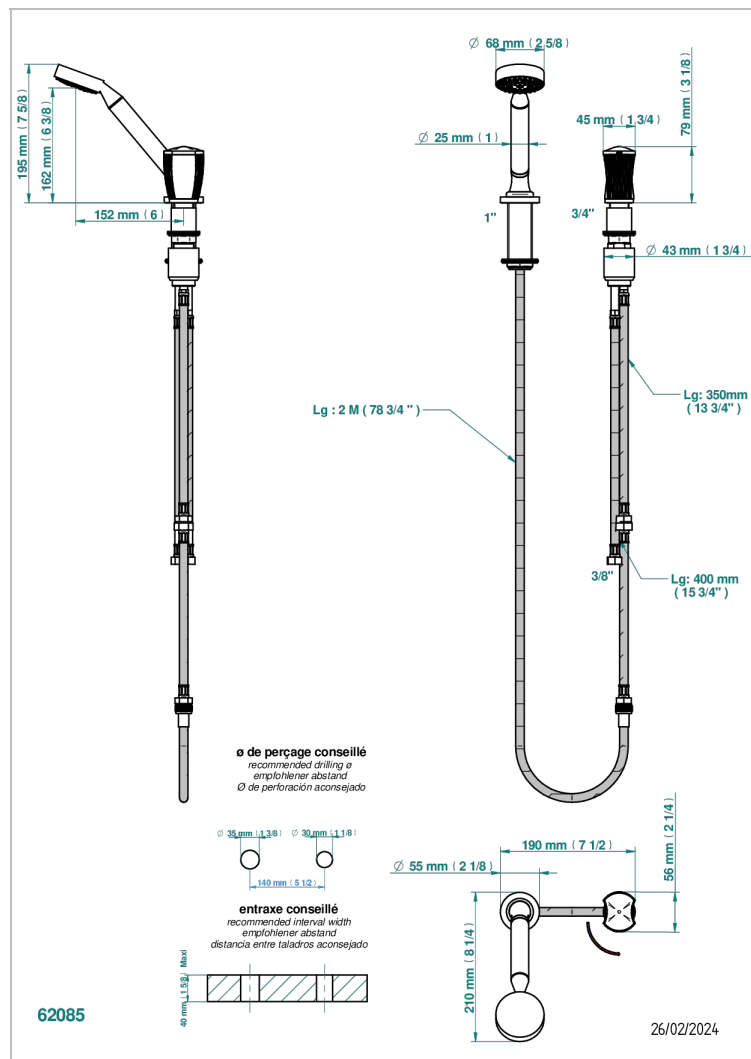

INFINI WHITE PORCELAIN WITH GOLD DECOR

U2F-6532/60A

渐进式阀芯温控龙头，四通手柄，花洒，滑结和2米软管

特色

- ACS : 22ACCLY009

标准

可选饰面

Black ceram - D30
Blush PVD - H62
Graphite PVD - H64
Matt Umber PVD - H67
Matt blush PVD - H60
Matt graphite PVD - H65

PVD哑光棕铜 - F34
PVD哑光金 - H53
PVD哑光铜 - H50
PVD哑光镍 - H56
PVD抛光铜 - H49
PVD棕铜 - F33

PVD金色 - H52
PVD镍 - H55
Umber PVD - H66
哑光复古铜 - H07
哑光浅金 - F31
哑光金 - F07

哑光铬 - C02
哑光镍 - C01
复古镍 - H28
抛光金 (24K金) - F01
抛光铬 - A02
抛光镍 - B01

浅金 - F30
漆面铜 - D01